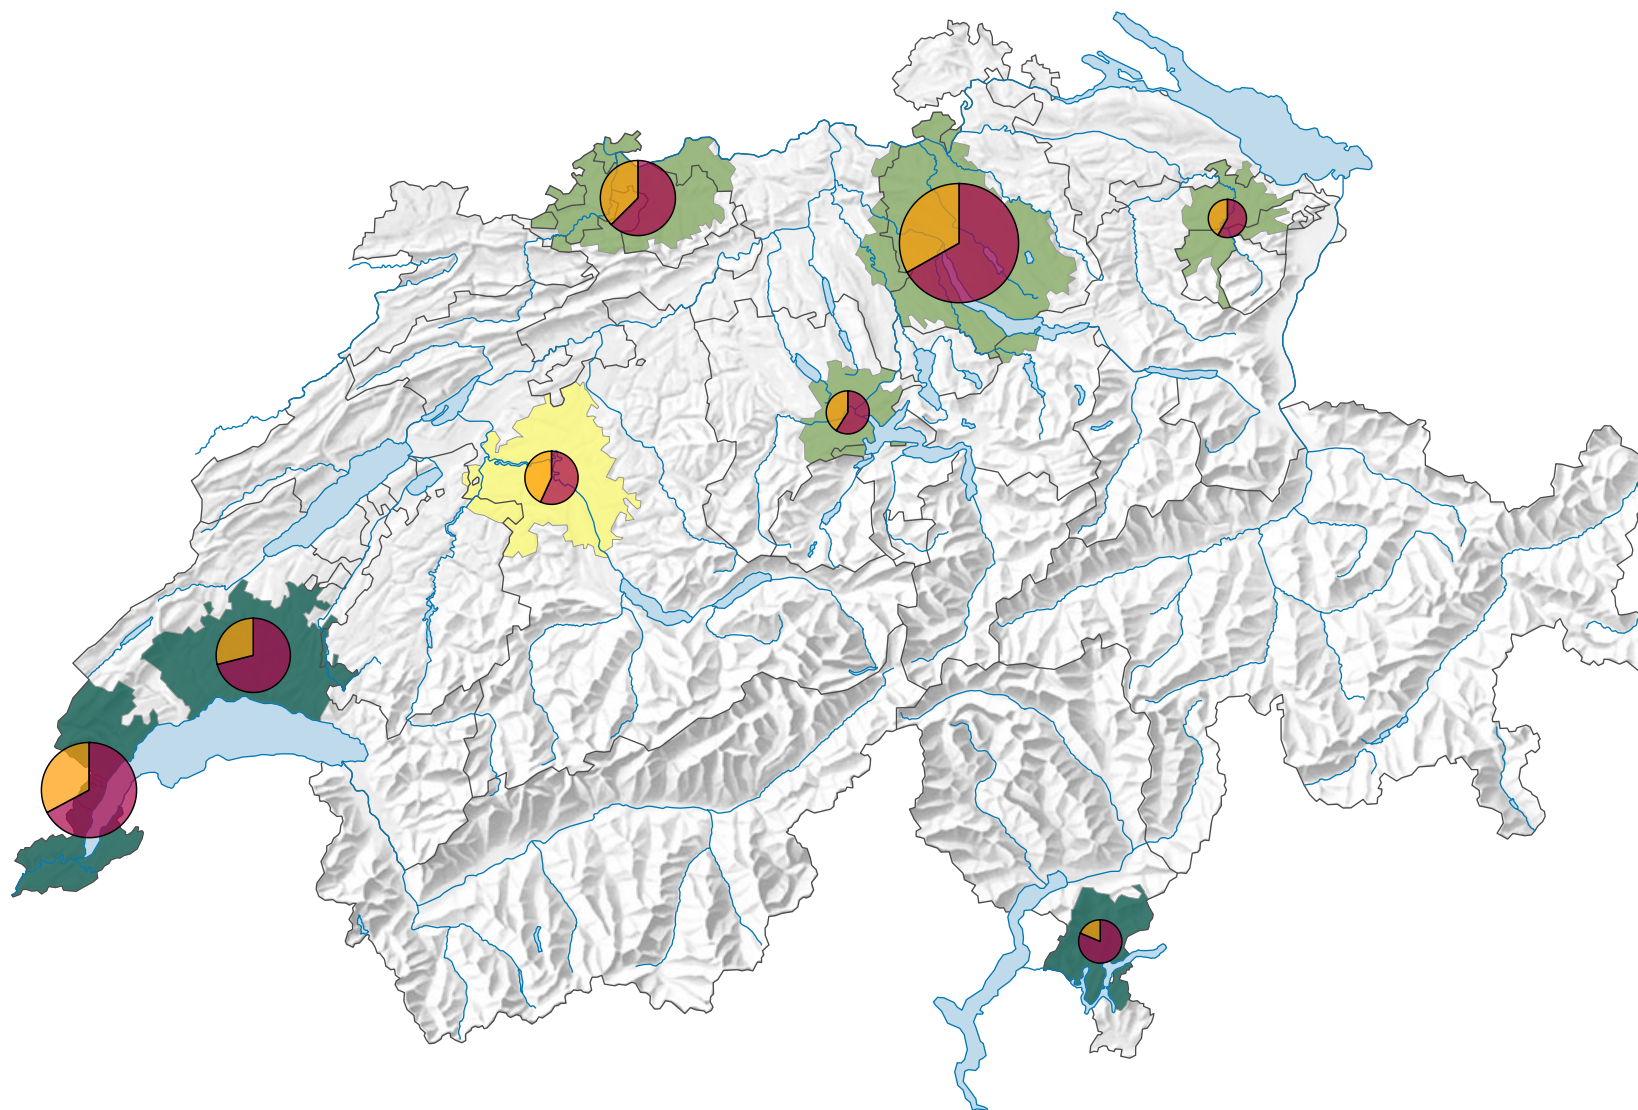

Population résidente permanente étrangère, en 2016

Part de la population résidente permanente étrangère dans la population résidente permanente totale*, en %

Population résidente permanente étrangère*

Origine

* Population résidente permanente au 01.01.2016 (=31.12.2015)

Niveau géographique:
Audit urbain: agglomération (périmètre suisse)