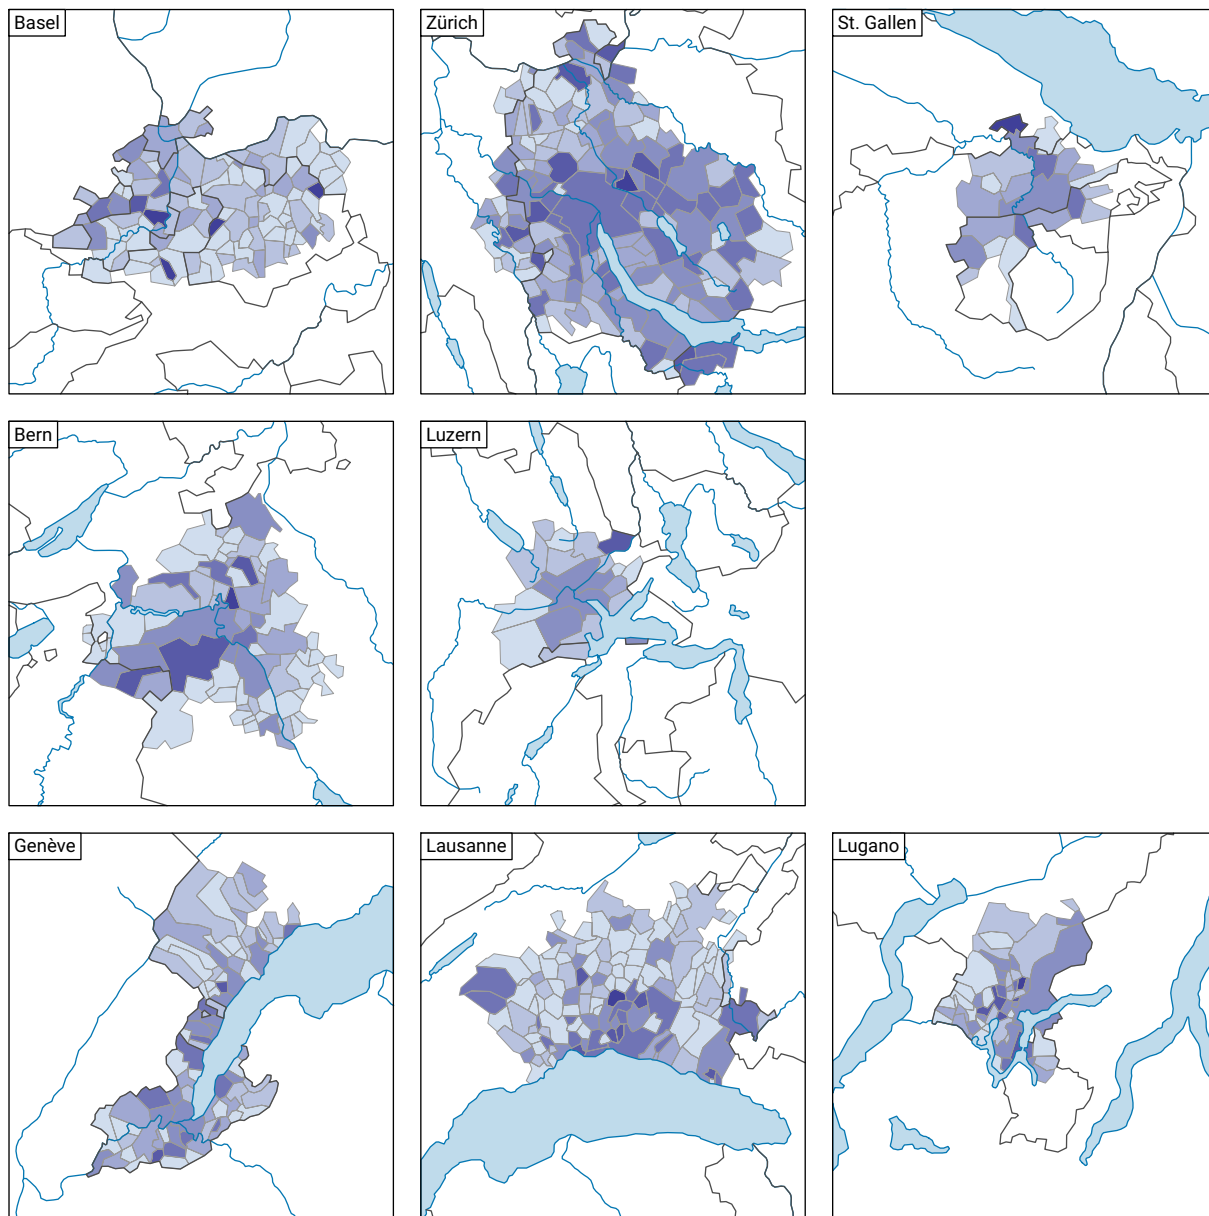

# Emplois du secteur TIC (y compris Médias), en 2016

## Part des emplois\* du secteur TIC\*\* (y compris Médias) dans le total des emplois, en %

\* Temps plein et temps partiel - Chiffres provisoires, au 31.12.2015

\*\* comprend dans City Statistics: la production de produits TIC, de services TIC ainsi que de contenu dans le secteur Médias, selon la définition de l'OCDE

**Niveau géographique:**  
Audit urbain: communes d'agglomération (périmètre villes)