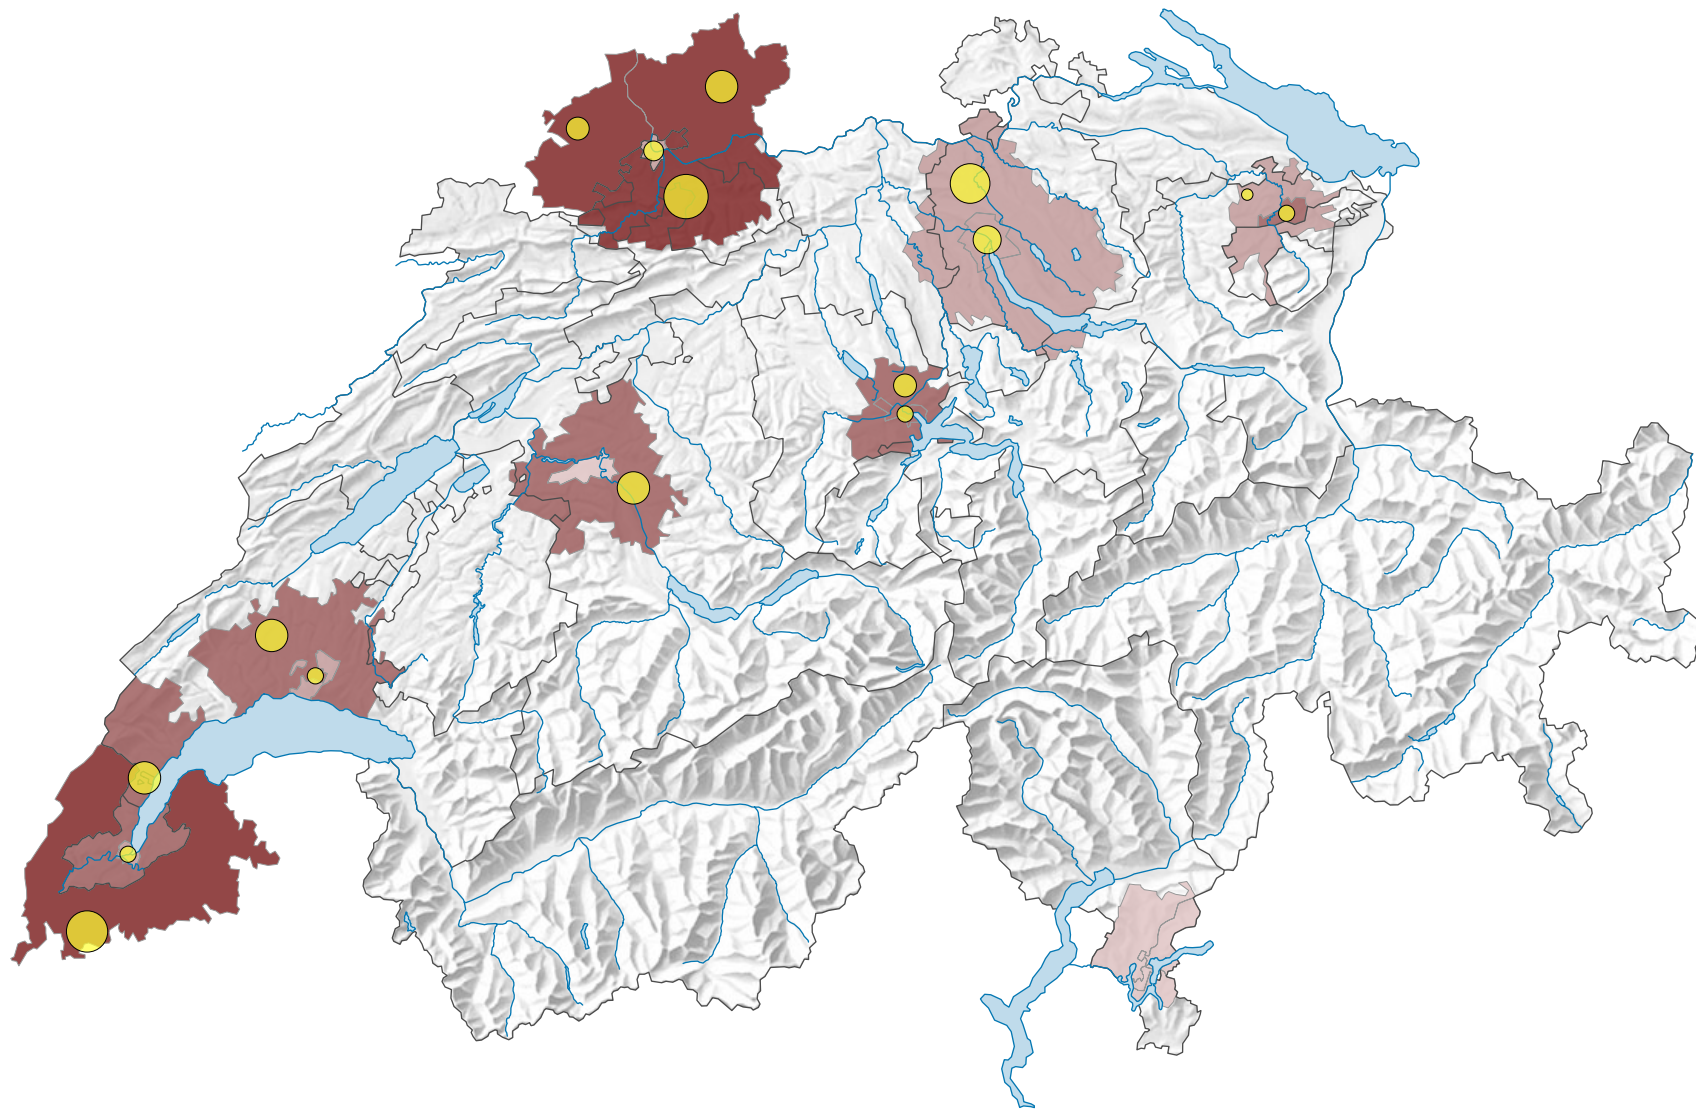

Im Strassenverkehr getötete Personen, 2015

Im Strassenverkehr getötete Personen pro 10 000 Einwohner*

Anzahl getötete Personen bei Strassenverkehrsunfällen

* CH- und DE-Daten: am 01.01.2015 (oder 31.12.2014); FR-Daten: am 01.01.2014

Raumgliederung:
Grenzüberschreitender Urban Audit: Kernstadt und Gürtel