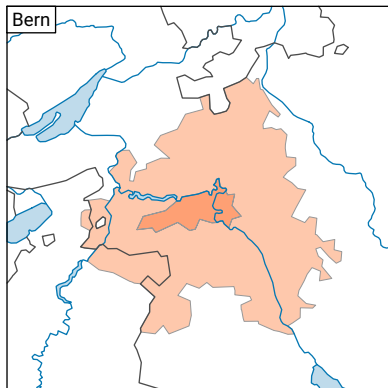

Durchschnittliche Dauer des Weges zwischen Wohn- und Arbeitsort, in Minuten*

* Strukturerhebung am 31.12.2019

Raumgliederung:
Urban Audit: Kernstadt und Gürtel (Städte-Perimeter)