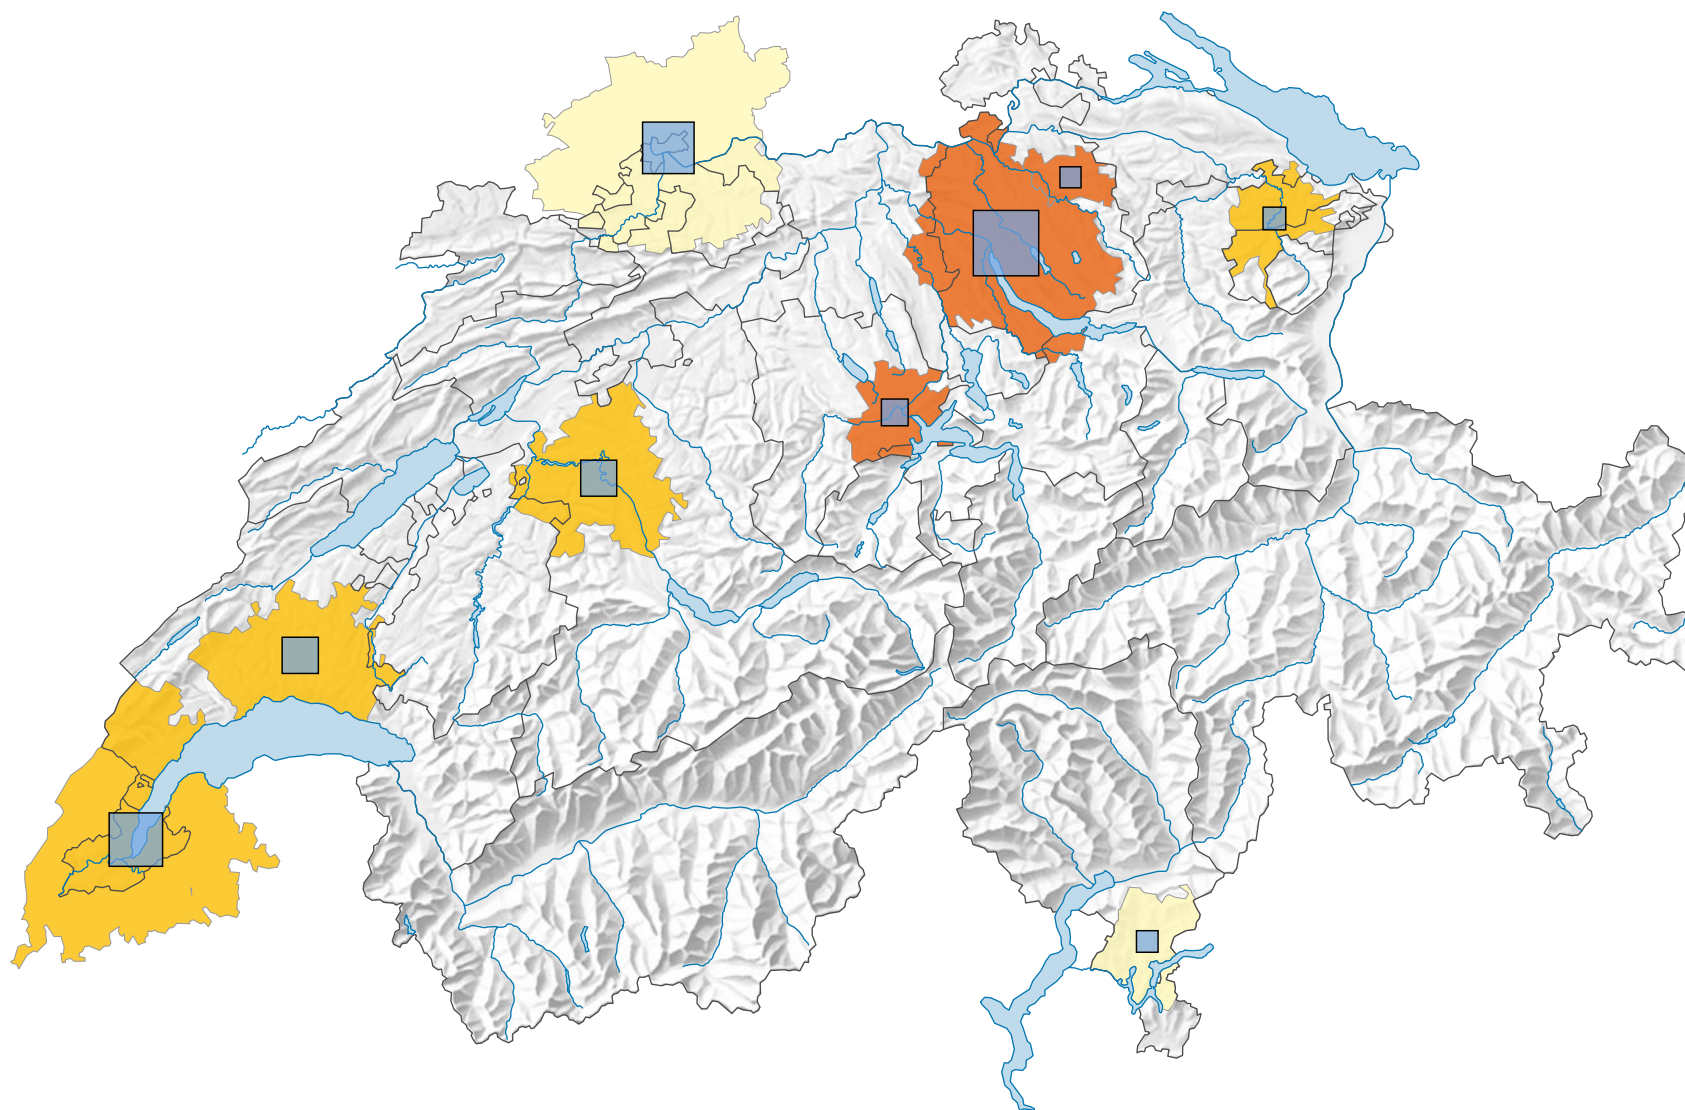

Densité de la population, en 2019

Habitants* par km²

Population* totale

* Données CH et DE: au 01.01.2019 (ou 31.12.2018);
Données FR: au 01.01.2018

0 35 70 km

Niveau géographique:
Audit urbain transfrontalier: agglomération