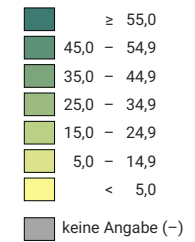

Ständige ausländische Wohnbevölkerung, 2021

Anteil der ständigen ausländischen Wohnbevölkerung an der gesamten ständigen Wohnbevölkerung*, in %

* Ständige Wohnbevölkerung am 01.01.2021 (= 31.12.2020)