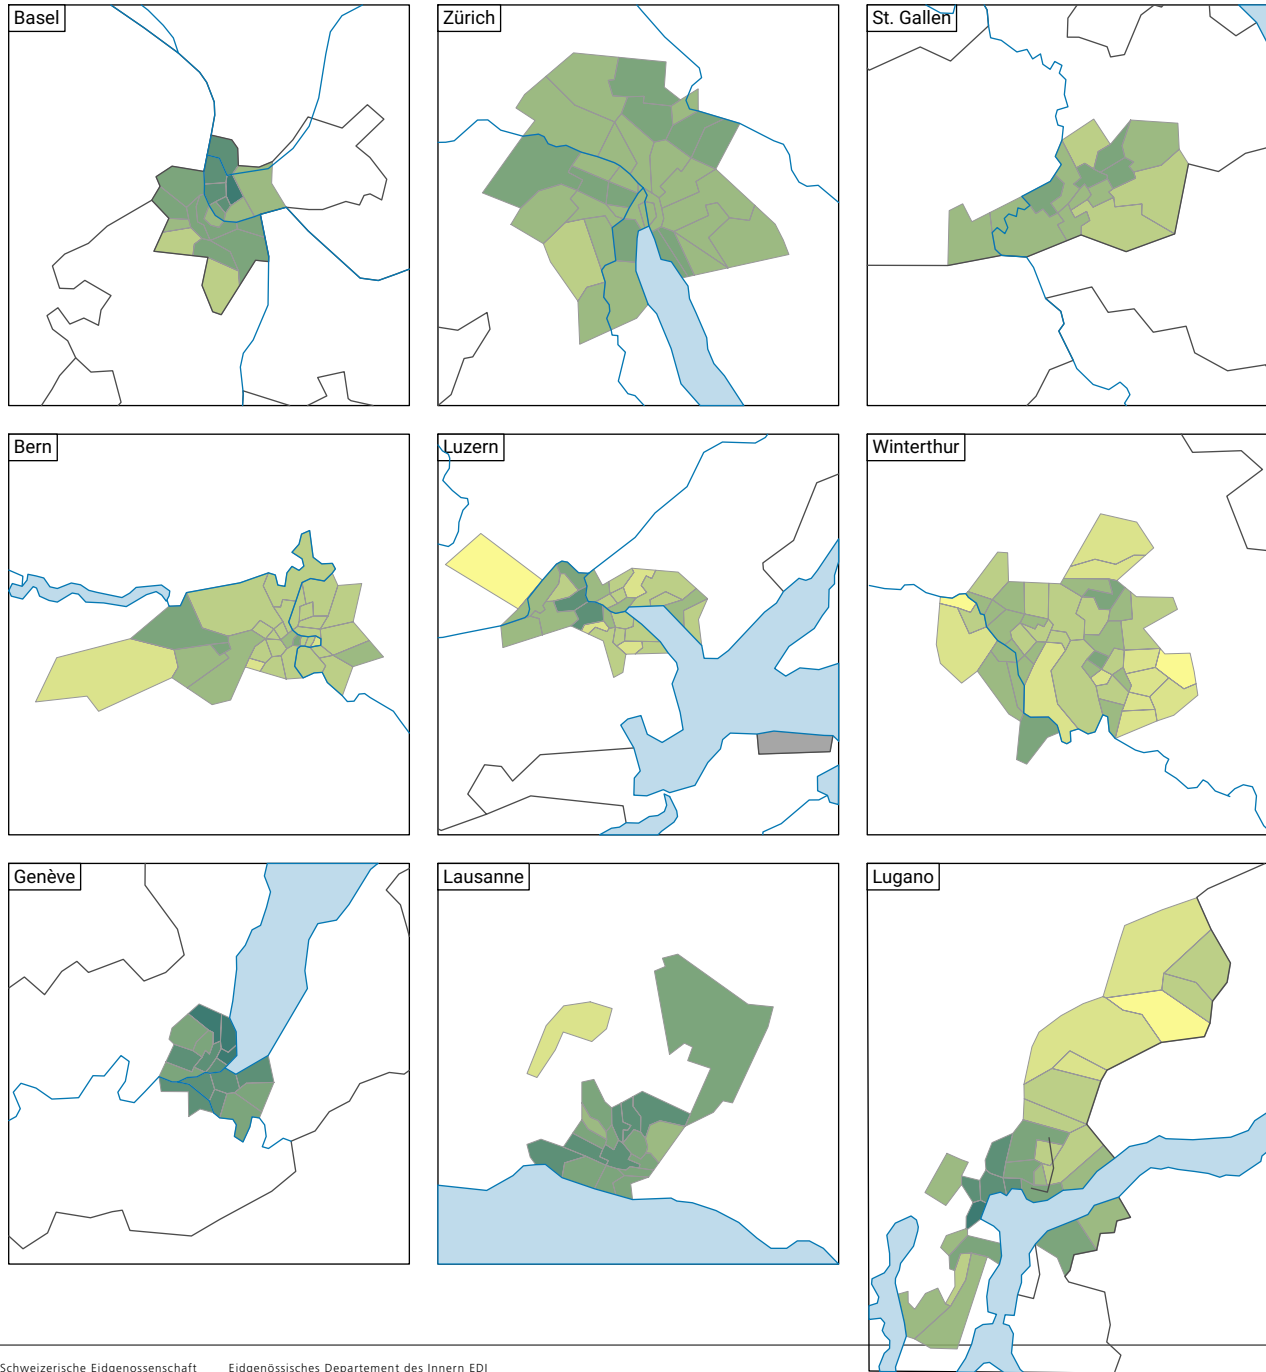

Ständige ausländische Wohnbevölkerung, 2021

Anteil der ständigen ausländischen Wohnbevölkerung an der gesamten ständigen Wohnbevölkerung*, in %

* Ständige Wohnbevölkerung am 01.01.2021 (= 31.12.2020)