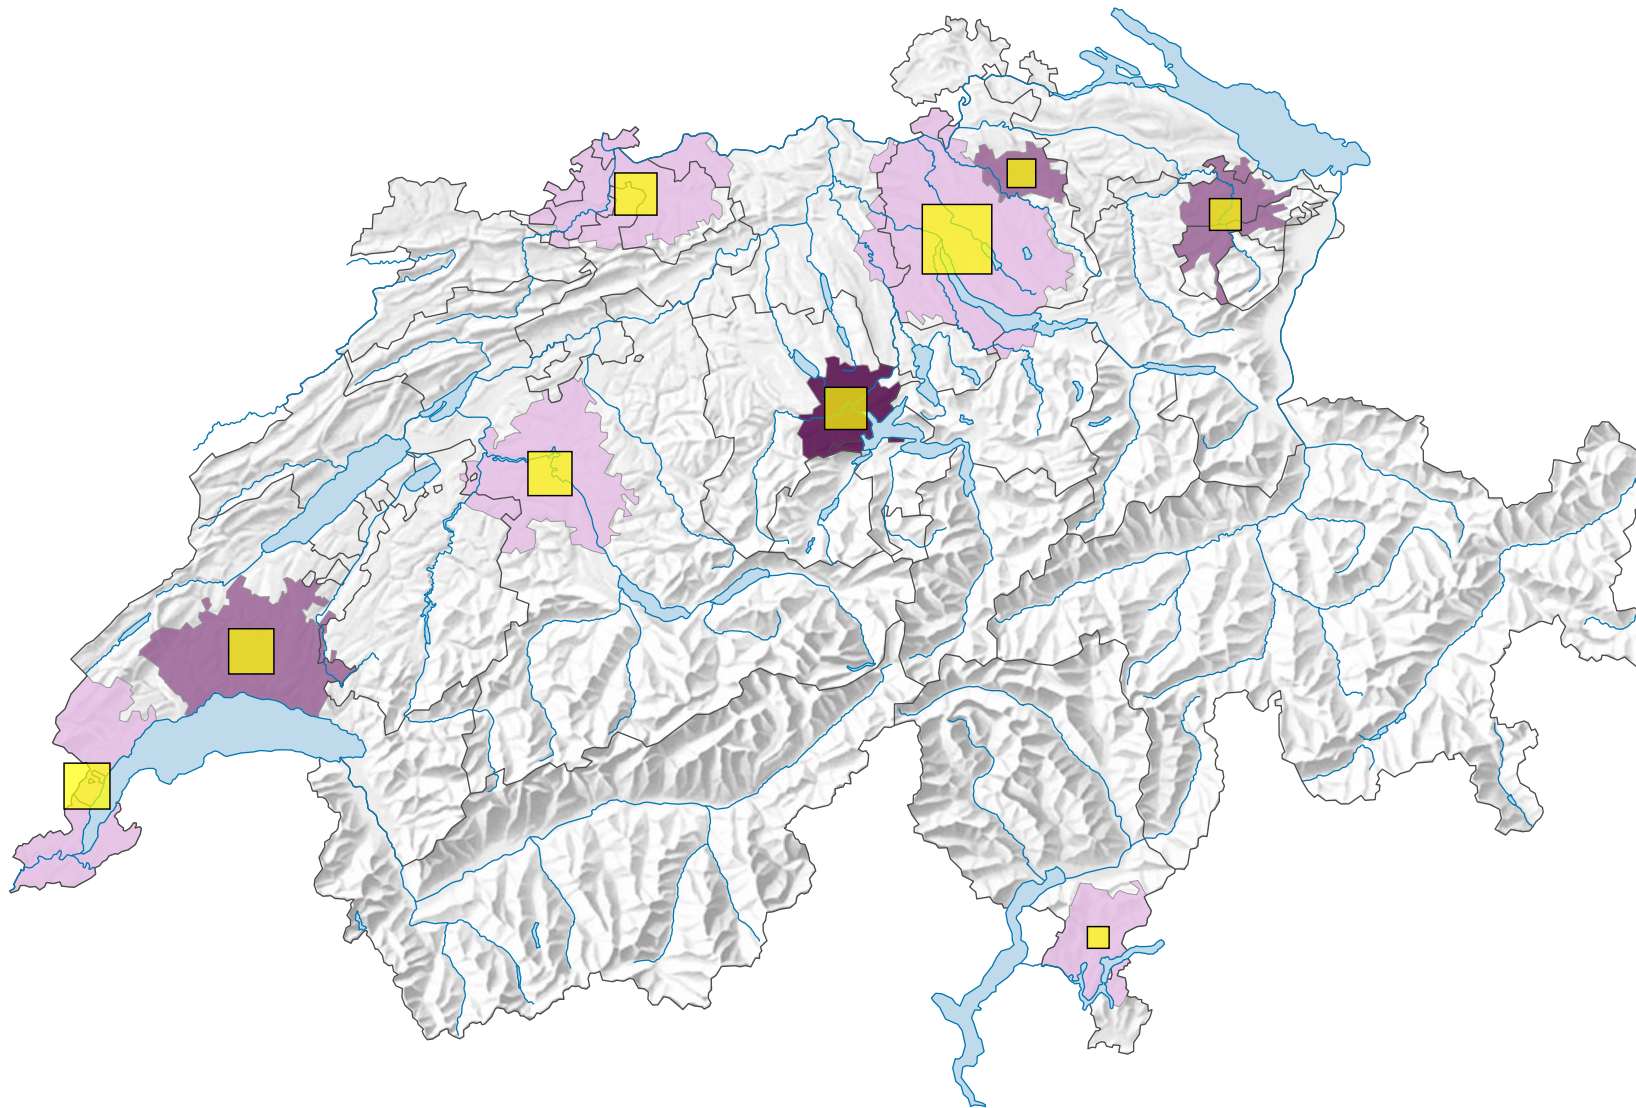

Kinositzplätze pro 1000 Einwohner*

* Ständige Wohnbevölkerung am 01.01.2021 (= 31.12.2020)

Anzahl Kinositzplätze

0 35 70 km

Raumgliederung:
Urban Audit: Agglomeration (Schweiz-Perimeter)