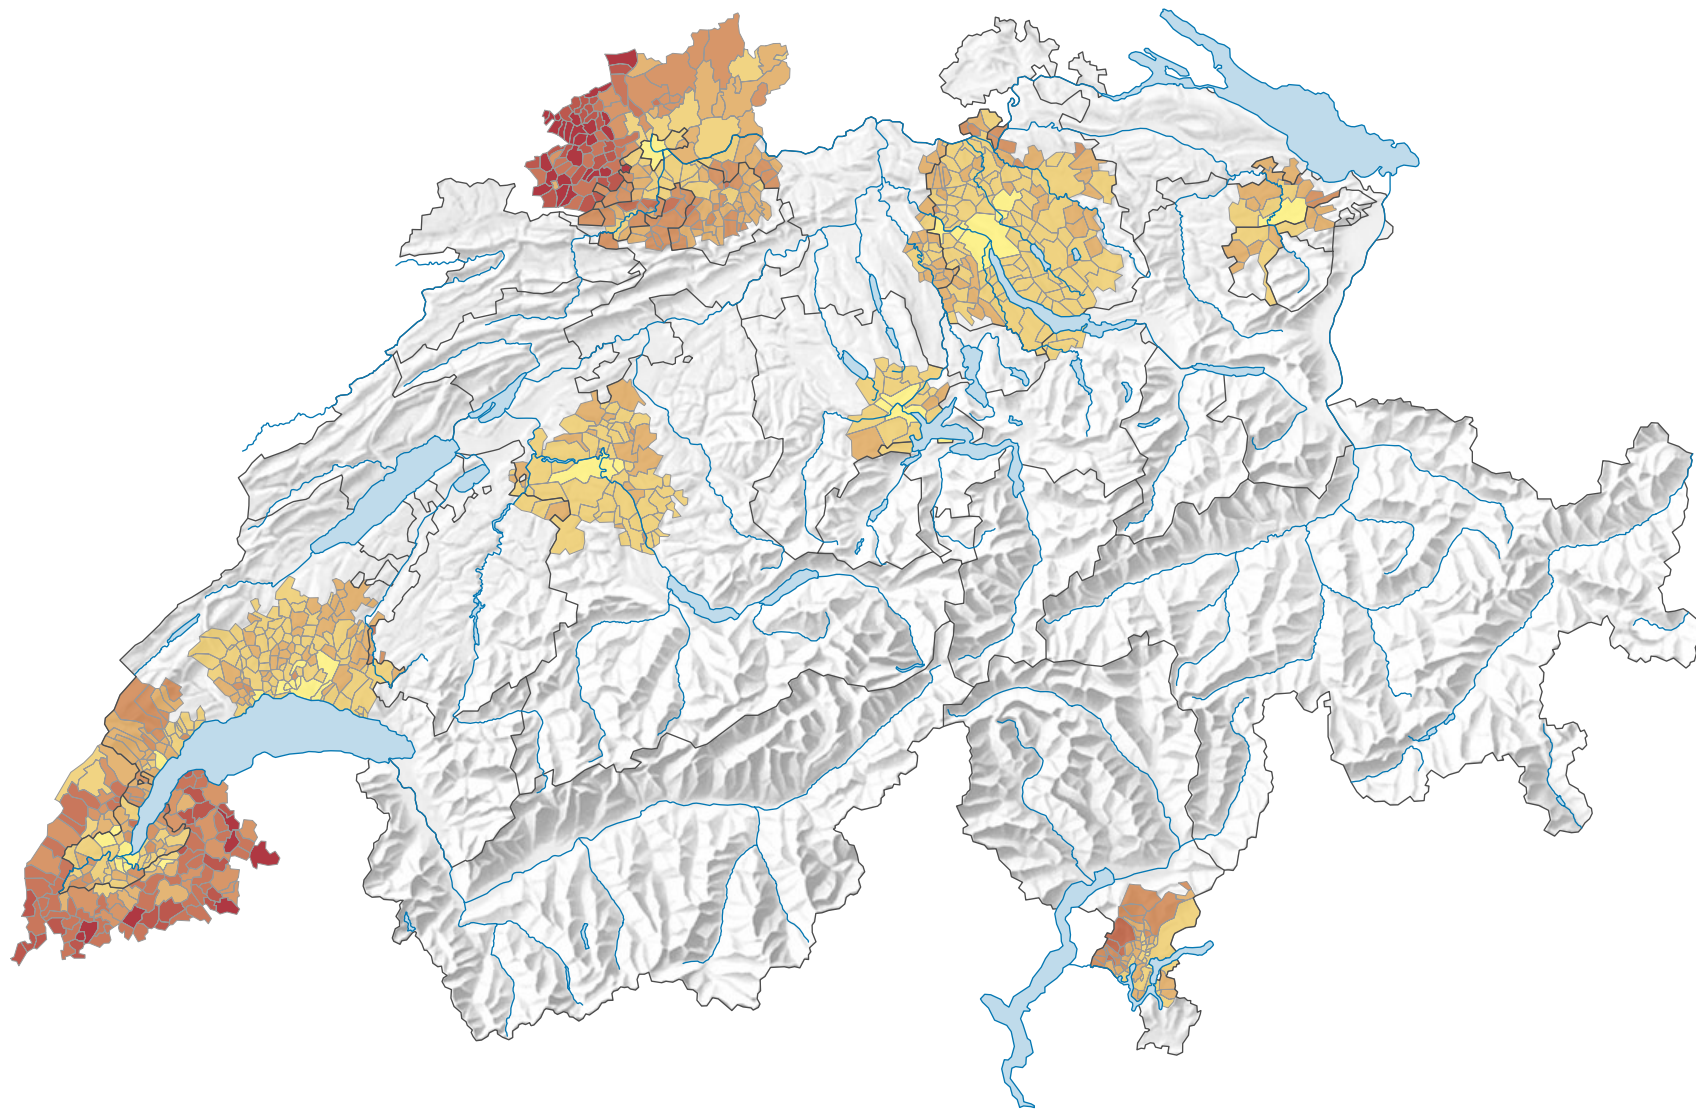

Einfamilienhäuser pro 100 Wohnungen, 2020

Anzahl der Einfamilienhäuser pro 100 Wohnungen*

* CH- und DE-Daten: am 01.01.2020 (oder 31.12.2019); FR-Daten: am 01.01.2019

Raumgliederung:
Grenzüberschreitender Urban Audit: Politische Gemeinden und Gemeinden im Ausland (nur Urban Audit)