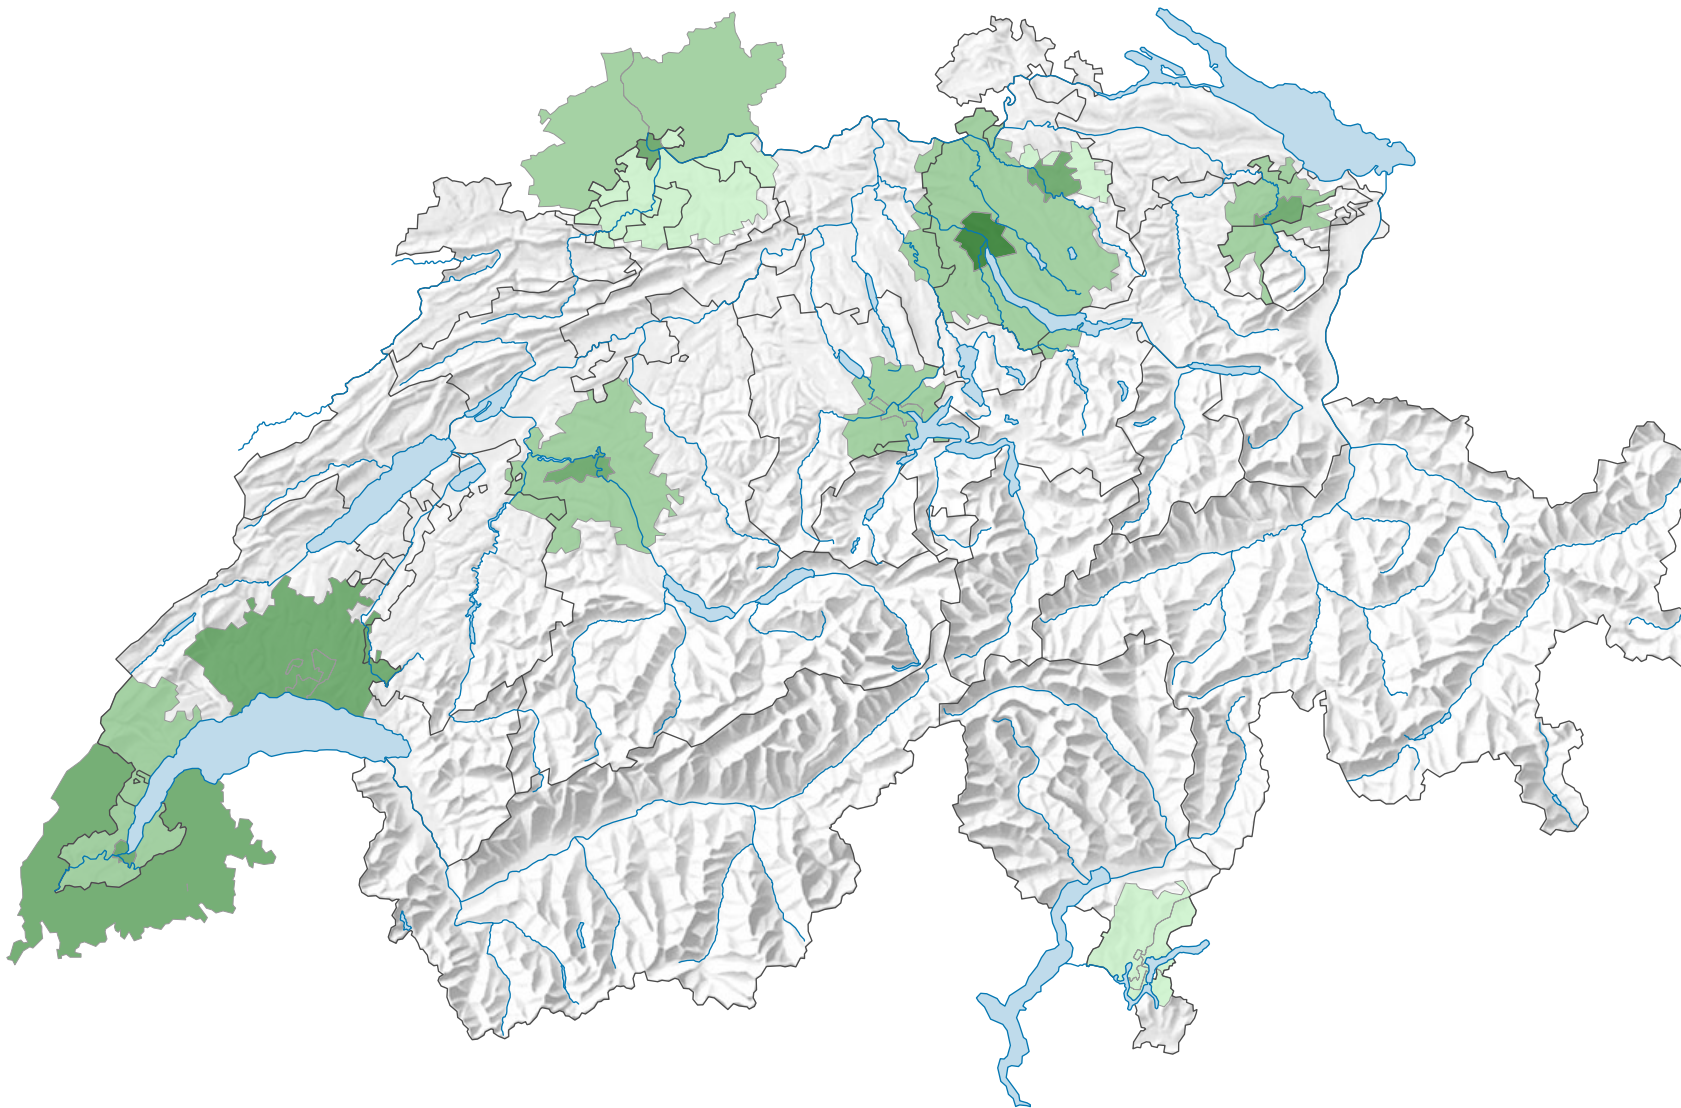

## Lebendgeburten pro 1000 Einwohner\*

\* Ständige Wohnbevölkerung

0 35 70 km

**Raumgliederung:**  
Grenzüberschreitender Urban Audit: Kernstadt und Gürtel