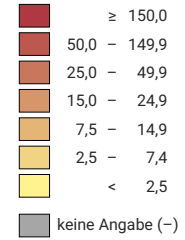

# Einfamilienhäuser pro 100 Wohnungen, 2022

## Anzahl der Einfamilienhäuser pro 100 Wohnungen\*

\* Anzahl Wohnungen am 31.12.2021

**Raumgliederung:**  
Urban Audit: Urbane Sektoren (Städte-Perimeter)