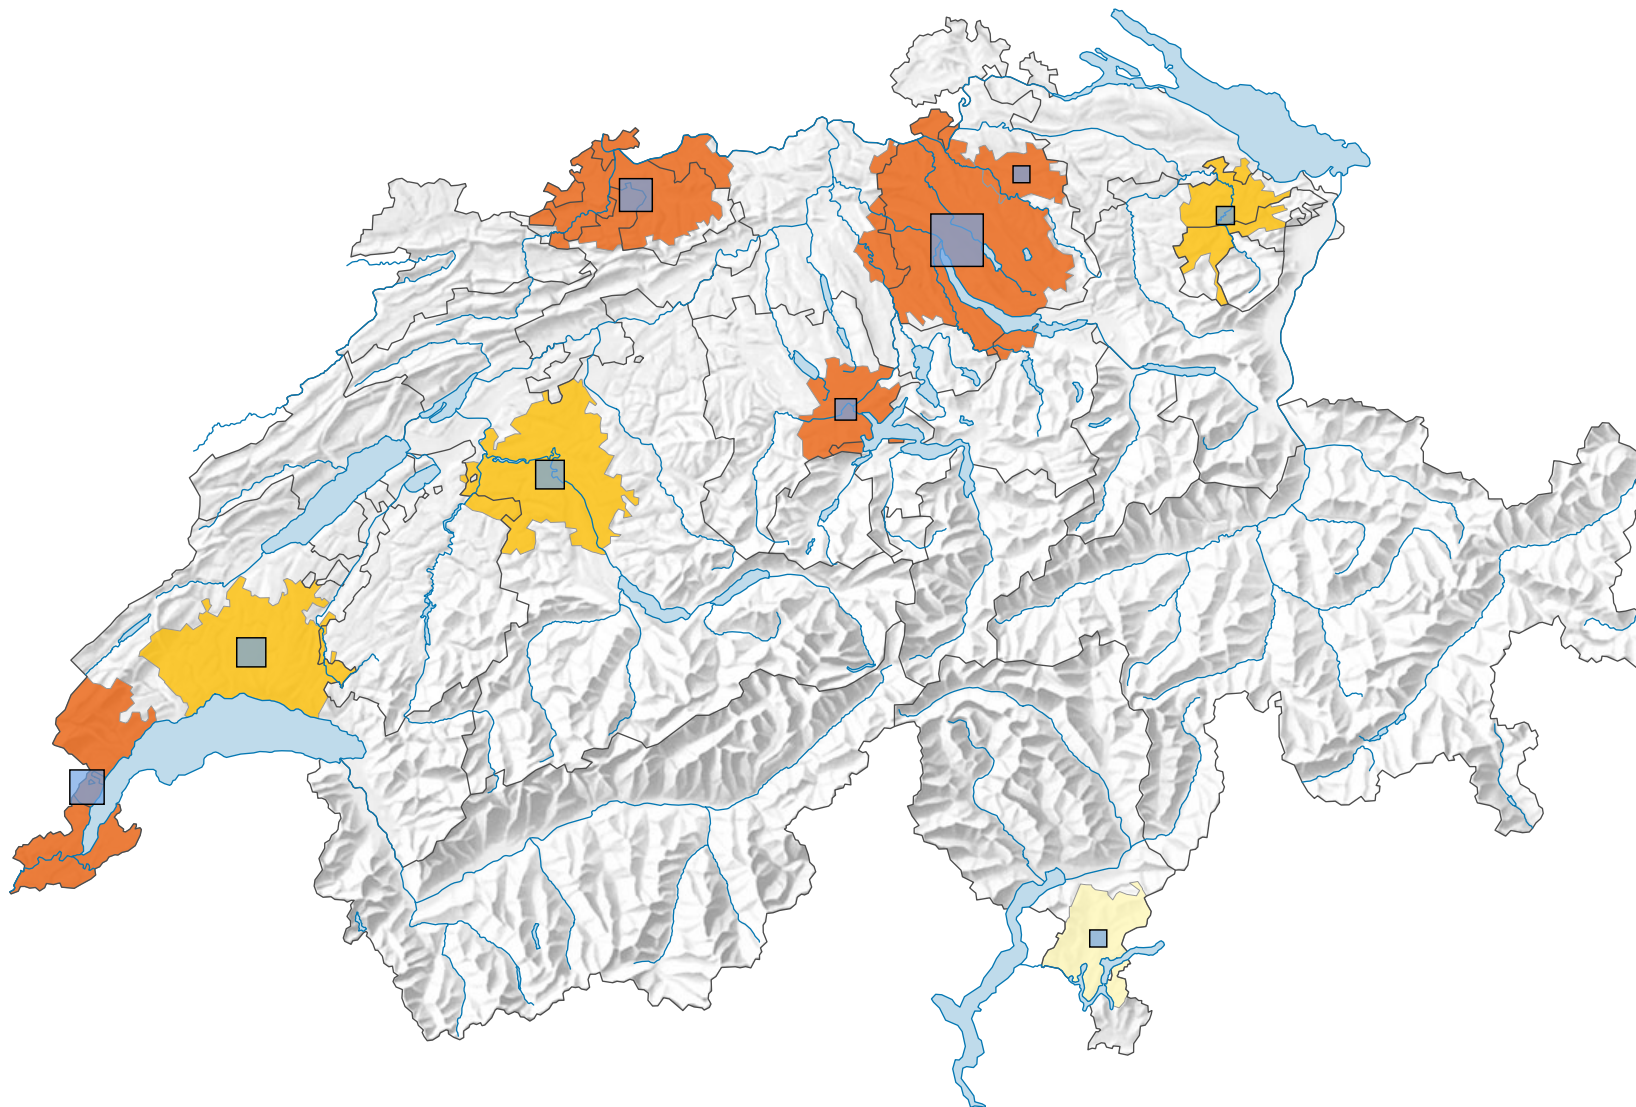

## Einwohner\* pro km<sup>2</sup>

## Einwohner\* total

\* Ständige Wohnbevölkerung am 01.01.2022 (= 31.12.2021)

0 35 70 km

Raumgliederung:  
Urban Audit: Agglomeration (Schweiz-Perimeter)