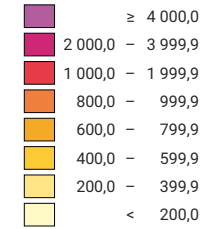

Einwohner* pro km²

* Ständige Wohnbevölkerung am 01.01.2022 (= 31.12.2021)

Raumgliederung:
Urban Audit: Agglomerationsgemeinden (Städte-Perimeter)