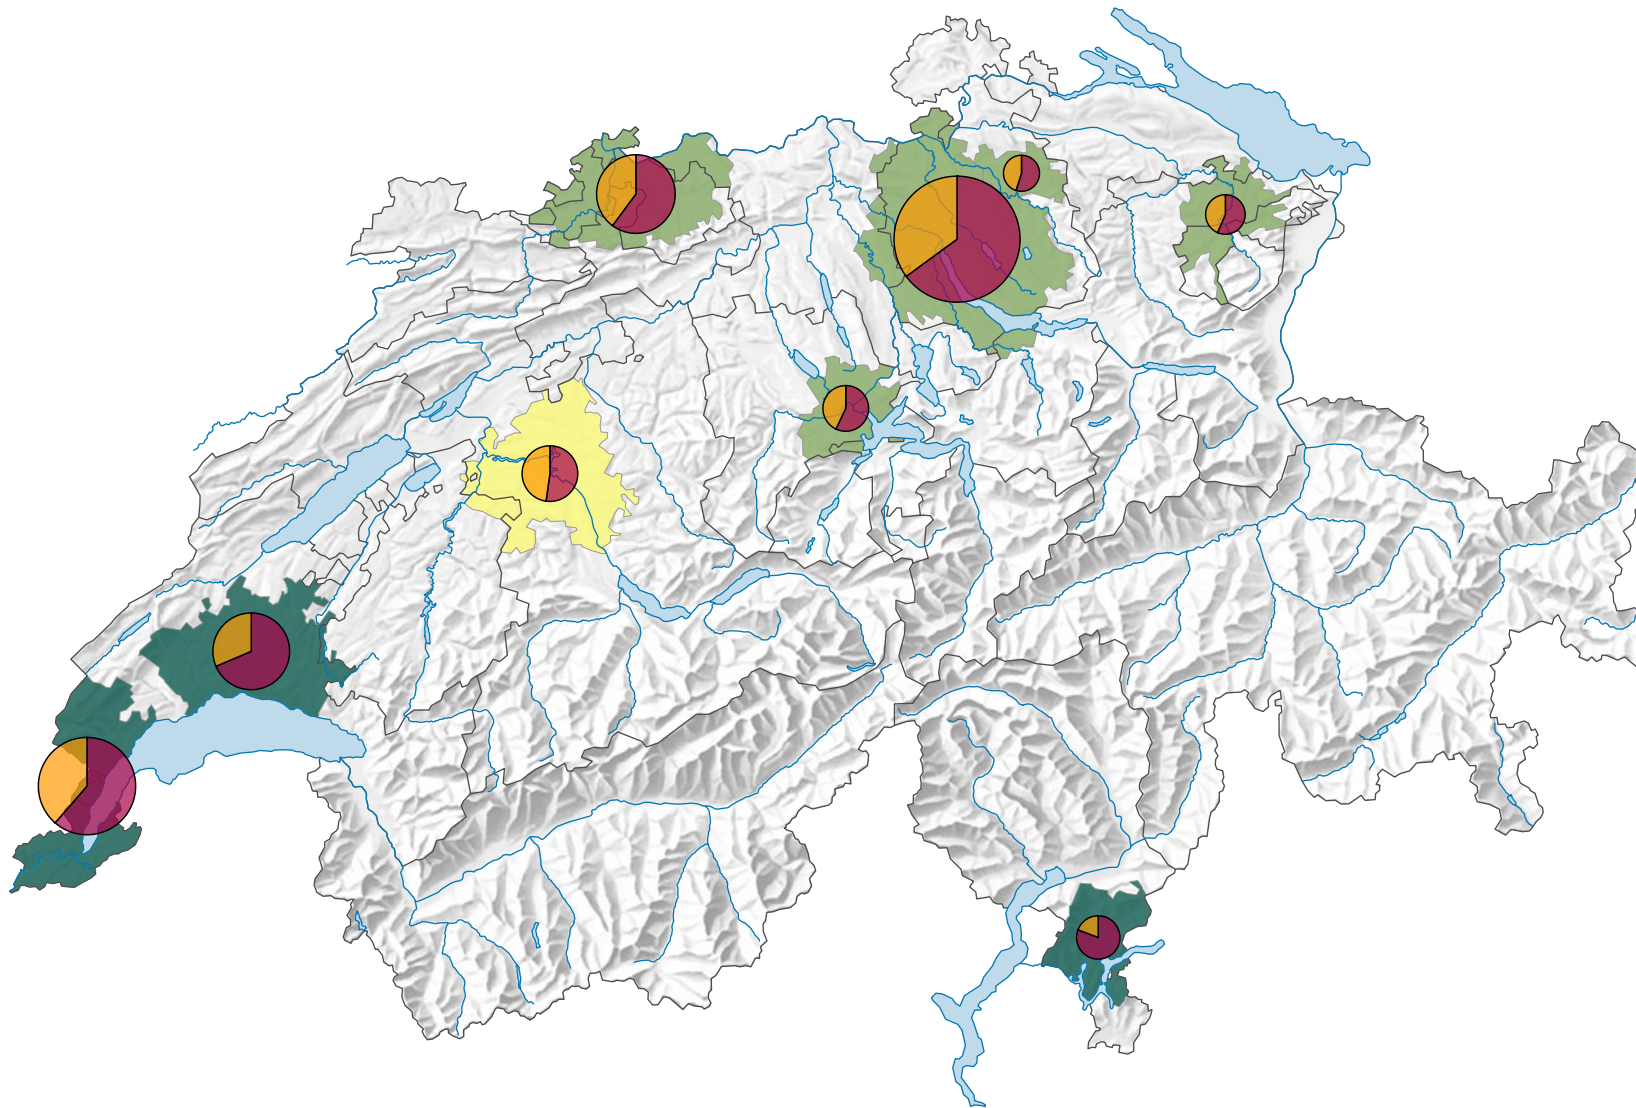

Anteil der ständigen ausländischen Wohnbevölkerung an der gesamten ständigen Wohnbevölkerung*, in %

Anzahl der ständigen ausländischen Wohnbevölkerung*

Herkunft

* Ständige Wohnbevölkerung am 01.01.2022 (= 31.12.2021)

0 35 70 km

Raumgliederung:
Urban Audit: Agglomeration (Schweiz-Perimeter)