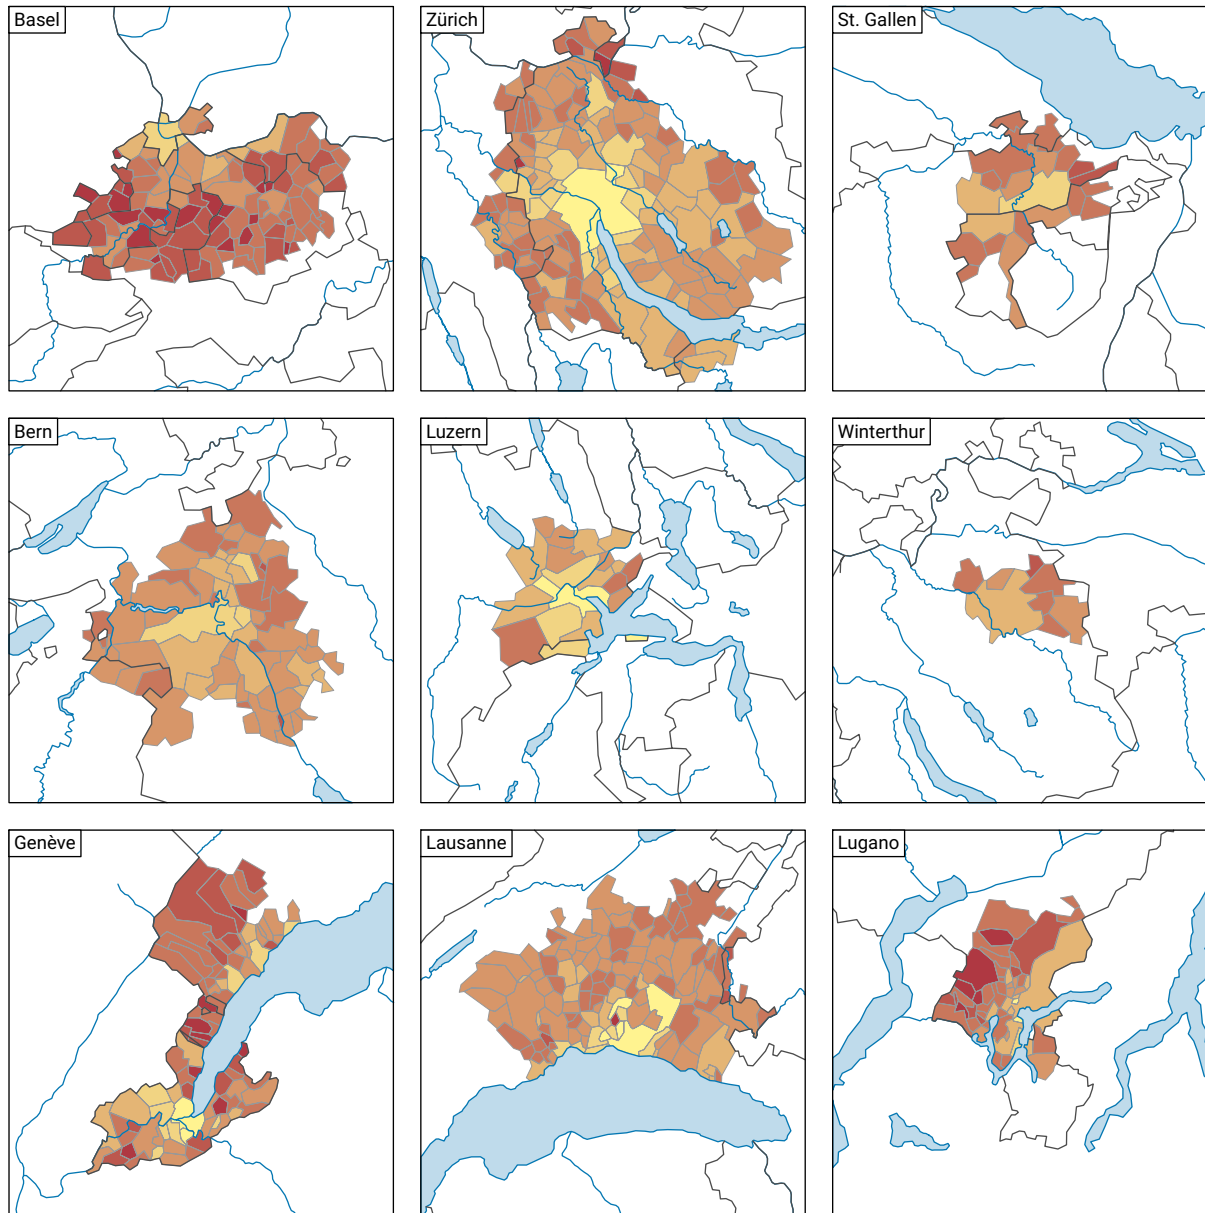

# Einfamilienhäuser pro 100 Wohnungen, 2022

## Anzahl der Einfamilienhäuser pro 100 Wohnungen\*

\* Anzahl Wohnungen am 31.12.2021

**Raumgliederung:**  
Urban Audit: Agglomerationsgemeinden (Städte-Perimeter)