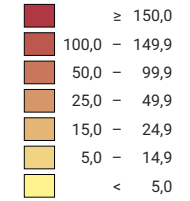

# Einfamilienhäuser pro 100 Wohnungen, 2022

## Anzahl der Einfamilienhäuser pro 100 Wohnungen\*

\* Anzahl Wohnungen am 31.12.2021

**Raumgliederung:**  
Urban Audit: Agglomerationsgemeinden (Städte-Perimeter)