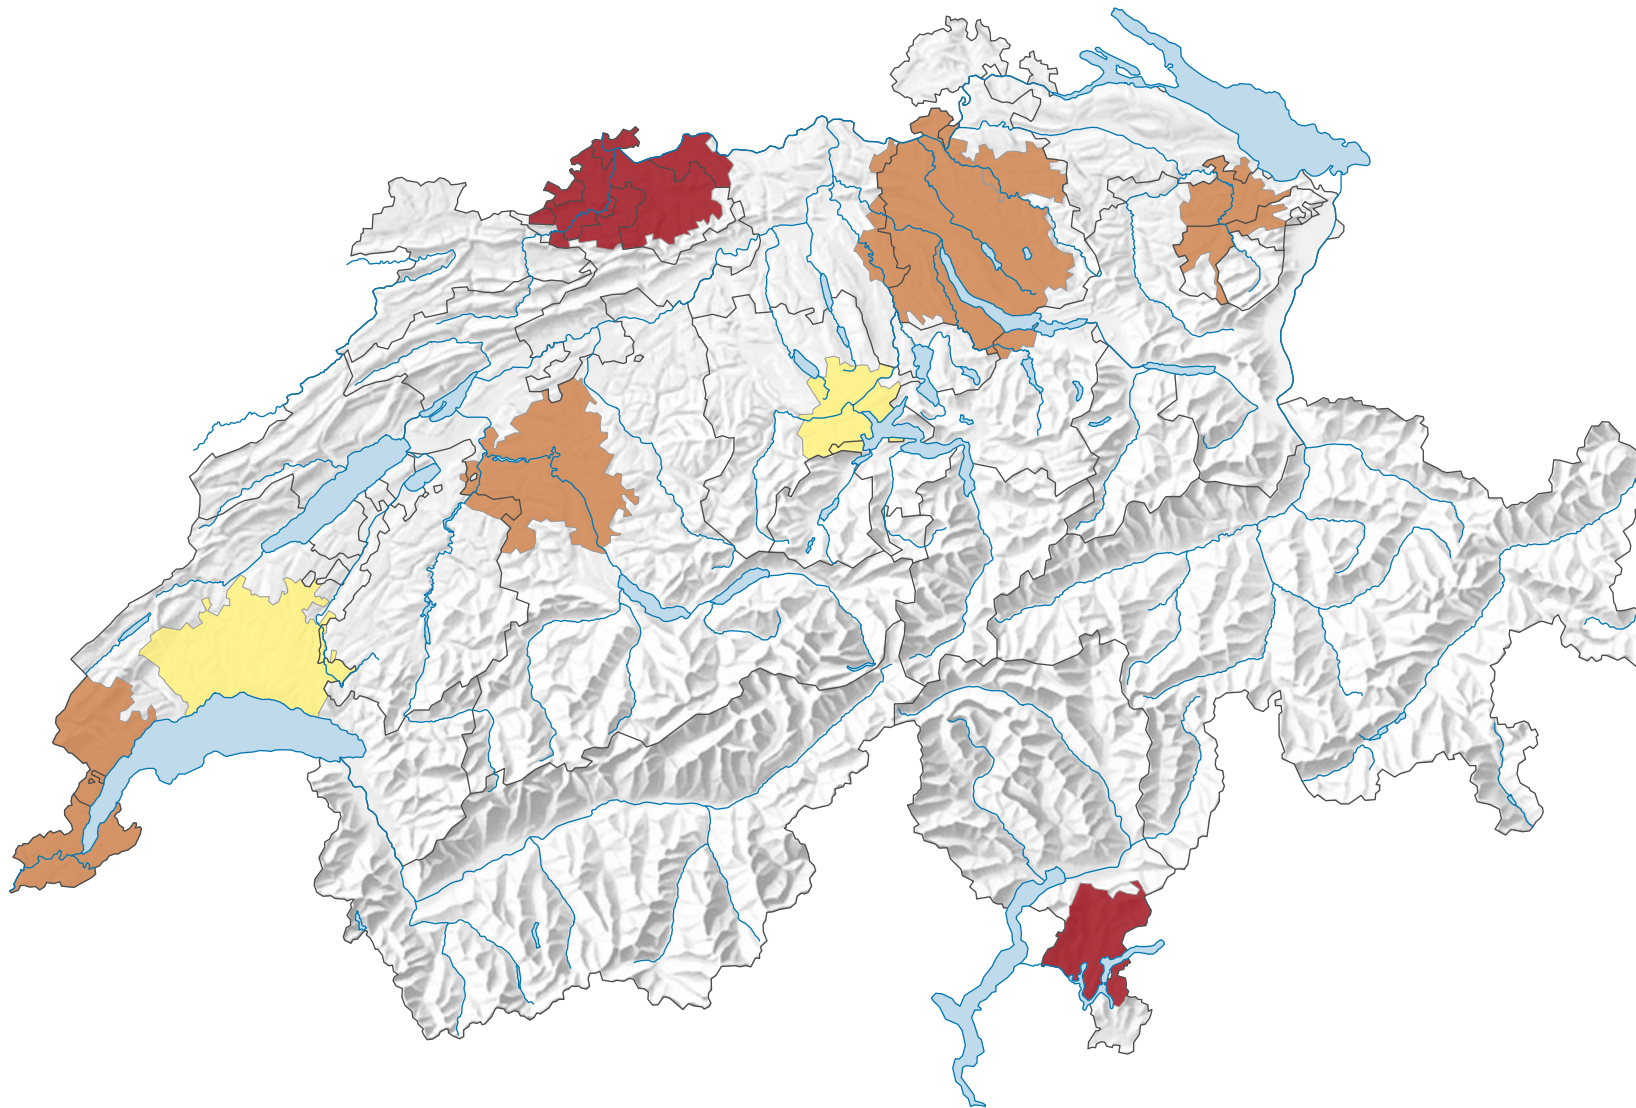

Einfamilienhäuser pro 100 Wohnungen, 2022

Anzahl der Einfamilienhäuser pro 100 Wohnungen*

* Anzahl Wohnungen am 31.12.2021

0 35 70 km

Raumgliederung:
Urban Audit: Agglomeration (Schweiz-Perimeter)