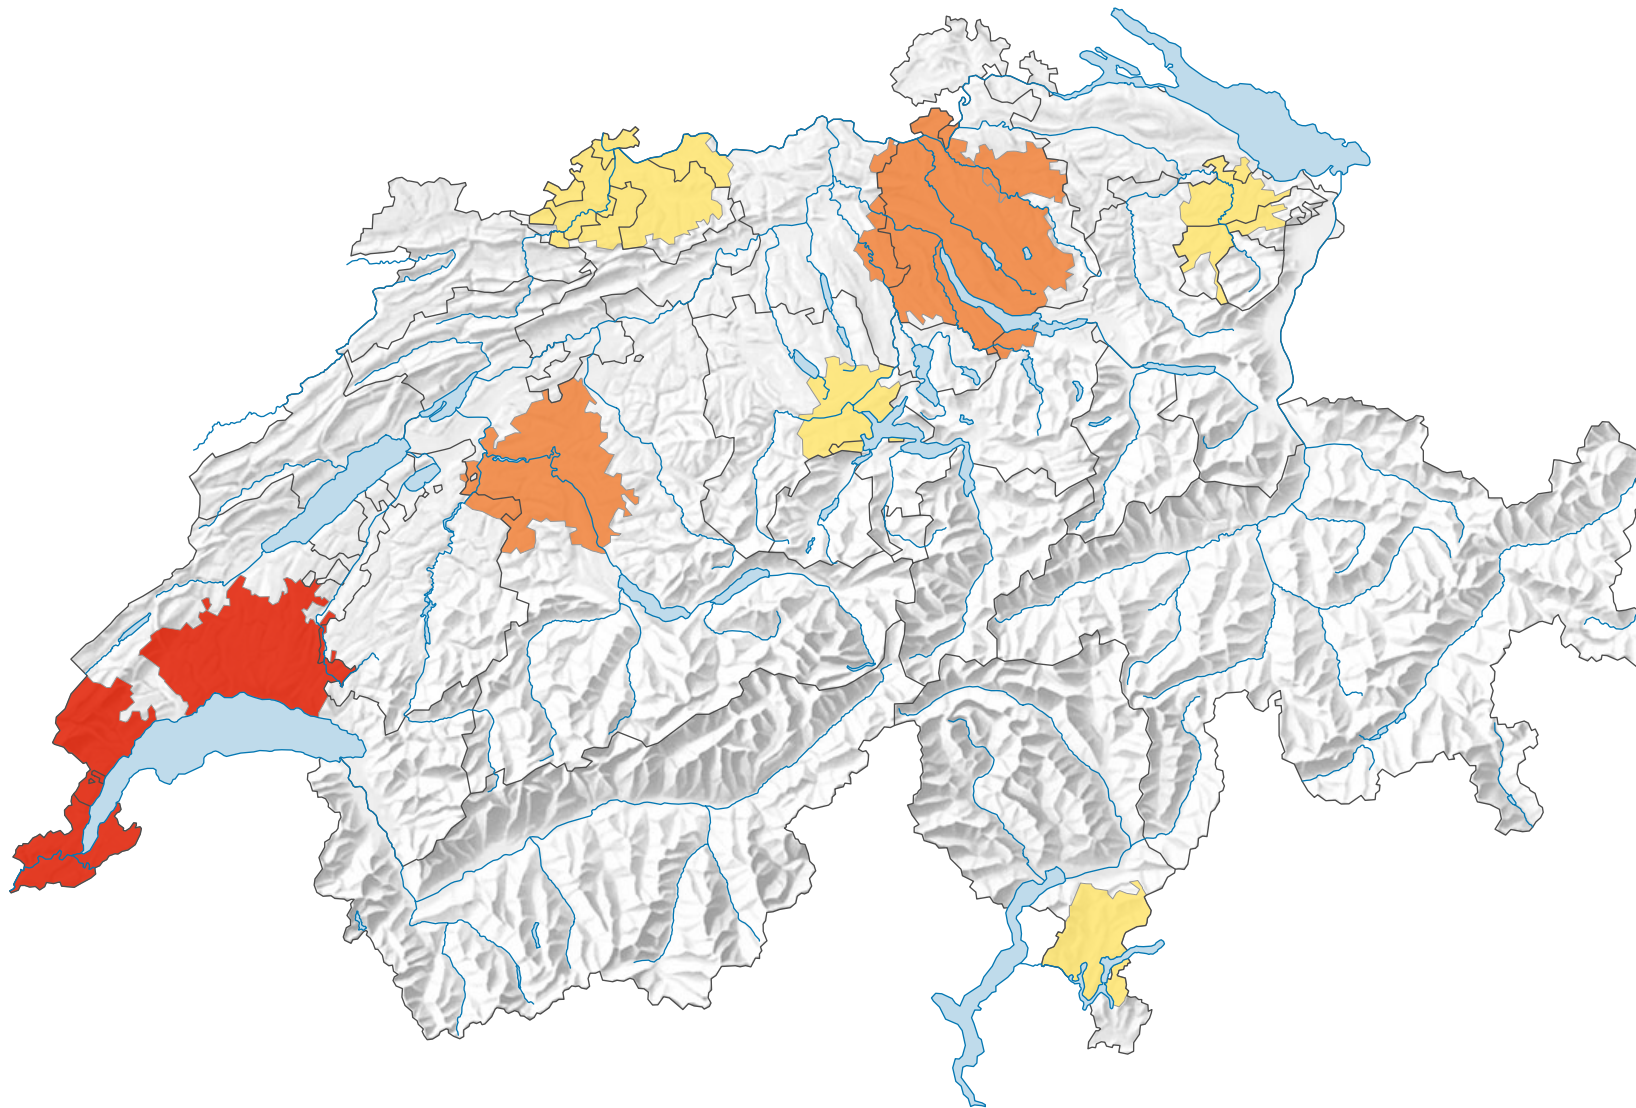

Durchschnittliche Wohnfläche, 2022

Durchschnittliche Wohnfläche* pro Person in m²

* Anzahl bewohnte Wohnungen am 31.12.2021

0 35 70 km

Raumgliederung:
Urban Audit: Agglomeration (Schweiz-Perimeter)