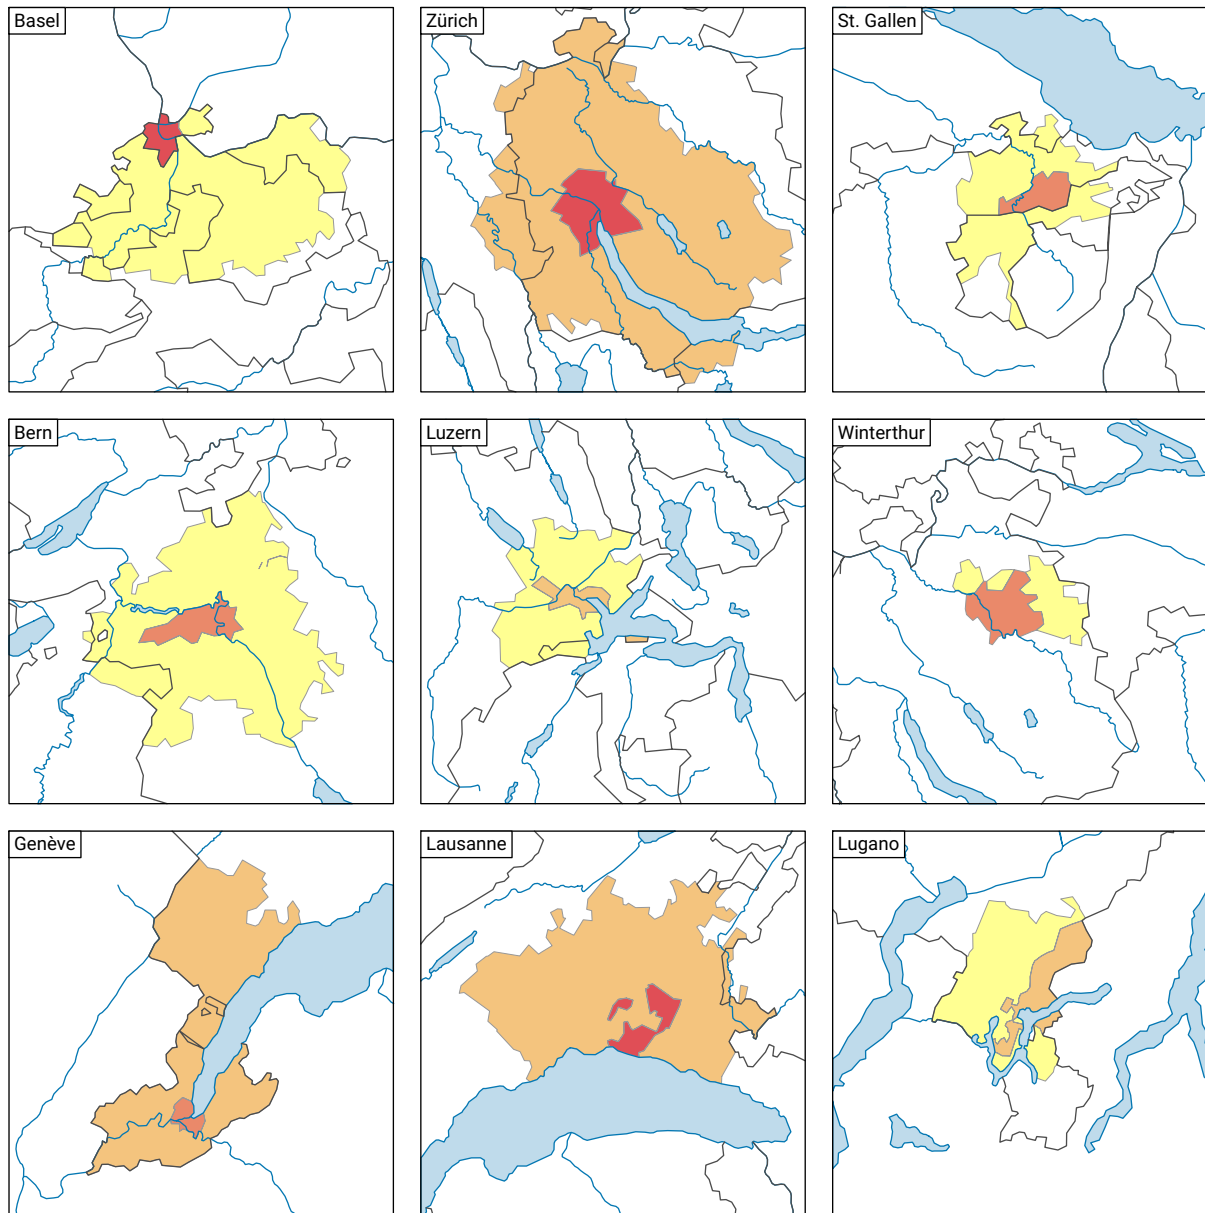

Fréquence des infractions de violence, en 2022

Nombre total d'infractions de violence* pour 1000 habitants**

* tentatives incluses

** Population résidante permanente au 01.01.2022 (=31.12.2021)

Niveau géographique:
Audit urbain: ville-centre et ceinture (périmètre villes)