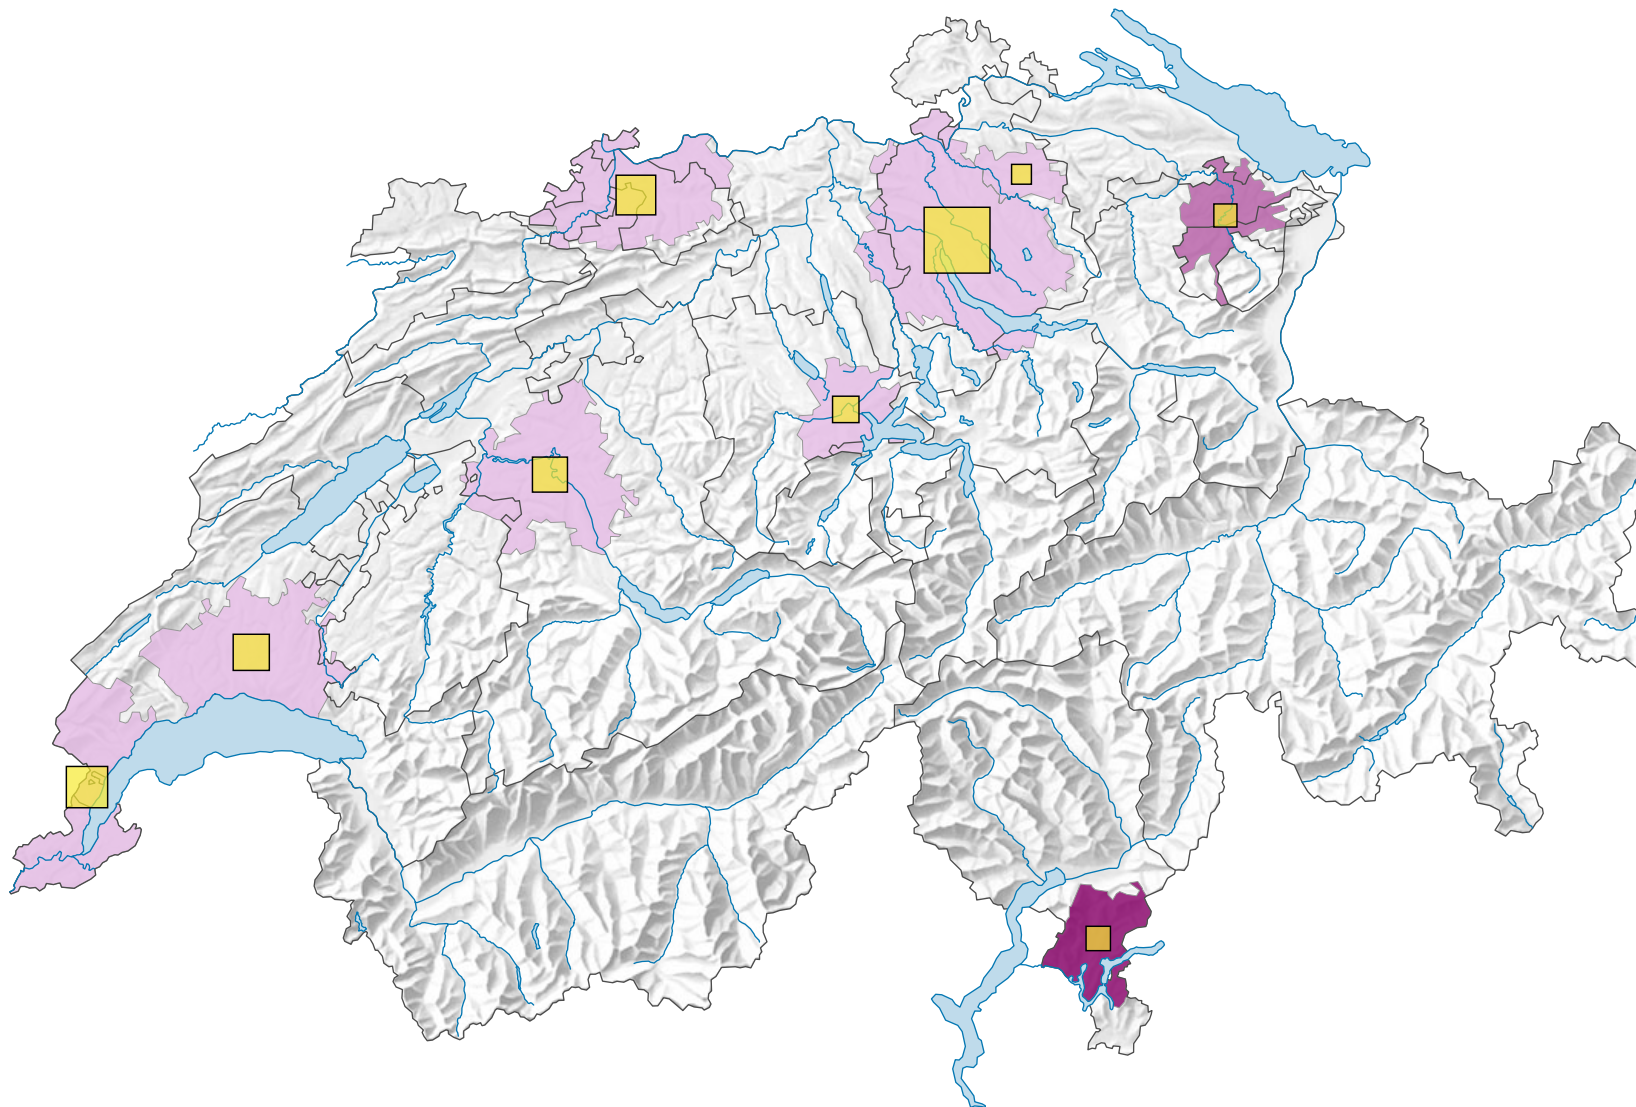

## Personenwagen\* pro 1000 Einwohner\*\*

\*\* Ständige Wohnbevölkerung am 01.01.2022 (= 31.12.2021)

## Anzahl Personenwagen\*

\* ohne Fahrzeuge des Bundes

0 35 70 km

Raumgliederung:  
Urban Audit: Agglomeration (Schweiz-Perimeter)