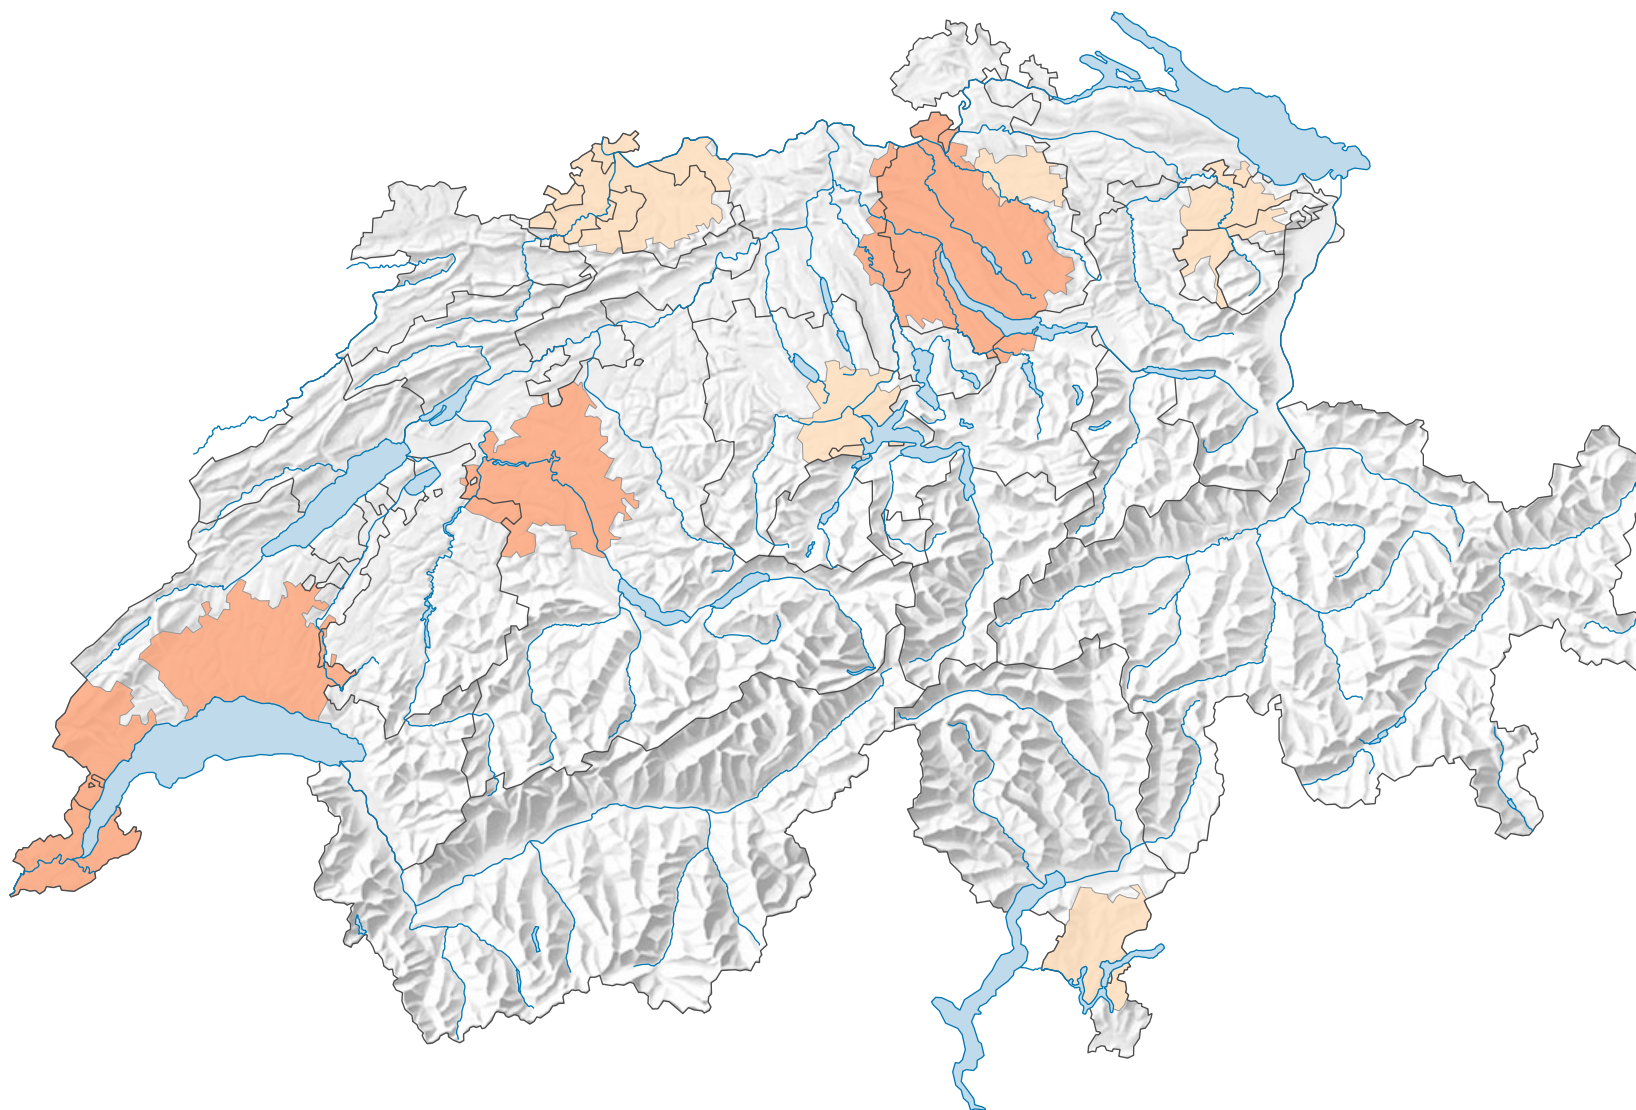

Durée moyenne du trajet entre le lieu de domicile et celui du travail, en minutes*

* Relevé structurel du 31.12.2021

0 35 70 km

Niveau géographique:
Audit urbain: agglomération (périmètre suisse)