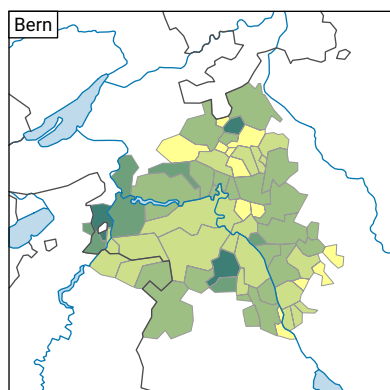

Arrêts de transports en commun, en 2022

Nombre d'arrêts du réseau de transports en commun* pour 1000 habitants**

* Horaire électronique 2021/2022
 ** Population résidante permanente au 01.01.2022 (=31.12.2021)

Niveau géographique:
 Audit urbain: communes d'agglomération (périmètre villes)