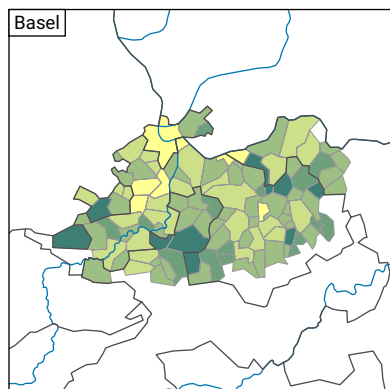

Arrêts de transports en commun, en 2022

Nombre d'arrêts du réseau de transports en commun* pour 1000 habitants**

* Horaire électronique 2021/2022
 ** Population résidante permanente au 01.01.2022 (=31.12.2021)

Niveau géographique:
 Audit urbain: communes d'agglomération (périmètre villes)