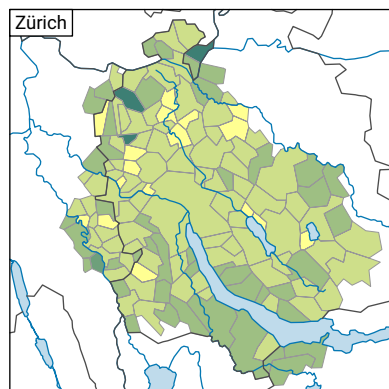

Arrêts de transports en commun, en 2022

Nombre d'arrêts du réseau de transports en commun* pour 1000 habitants**

* Horaire électronique 2021/2022
 ** Population résidante permanente au 01.01.2022 (=31.12.2021)

Niveau géographique:
 Audit urbain: communes d'agglomération (périmètre villes)