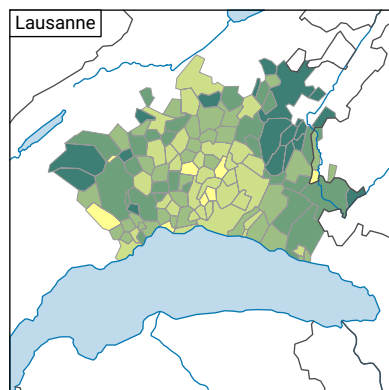

Arrêts de transports en commun, en 2022

Nombre d'arrêts du réseau de transports en commun* pour 1000 habitants**

* Horaire électronique 2021/2022
 ** Population résidante permanente au 01.01.2022 (=31.12.2021)

Niveau géographique:
 Audit urbain: communes d'agglomération (périmètre villes)