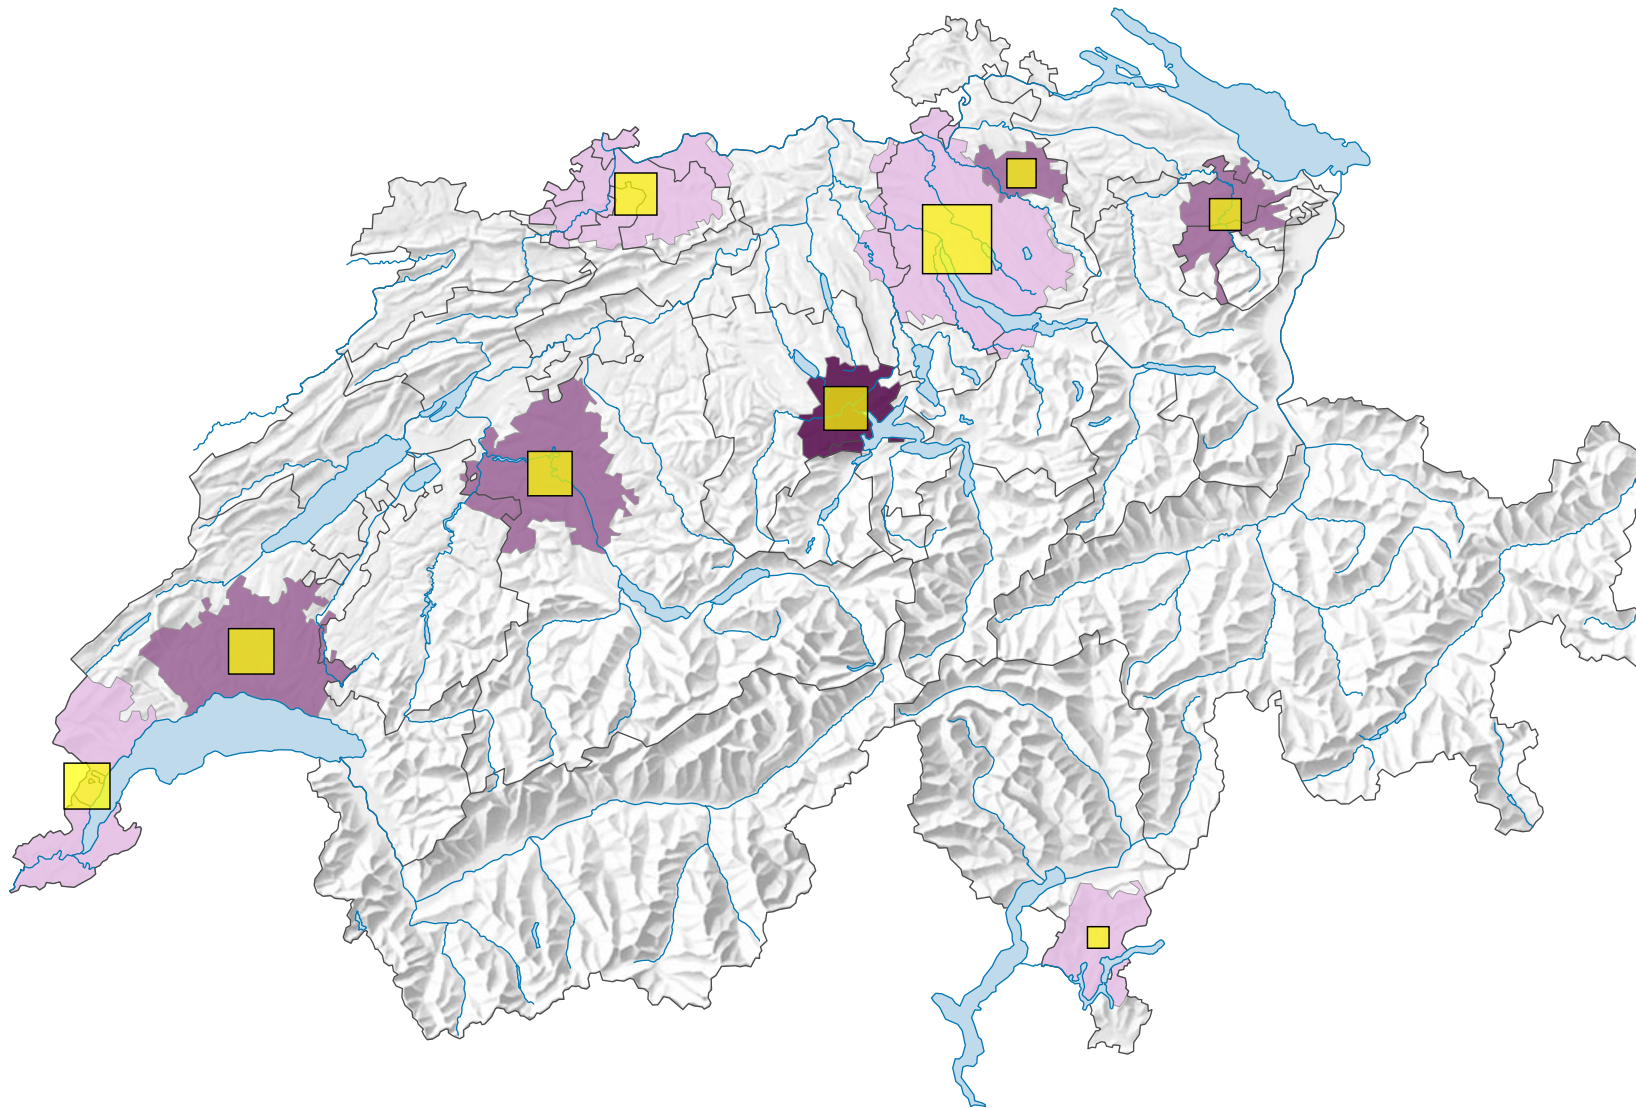

Kinositzplätze pro 1000 Einwohner*

* Ständige Wohnbevölkerung am 01.01.2022 (= 31.12.2021)

Anzahl Kinositzplätze

0 35 70 km

Raumgliederung:
Urban Audit: Agglomeration (Schweiz-Perimeter)