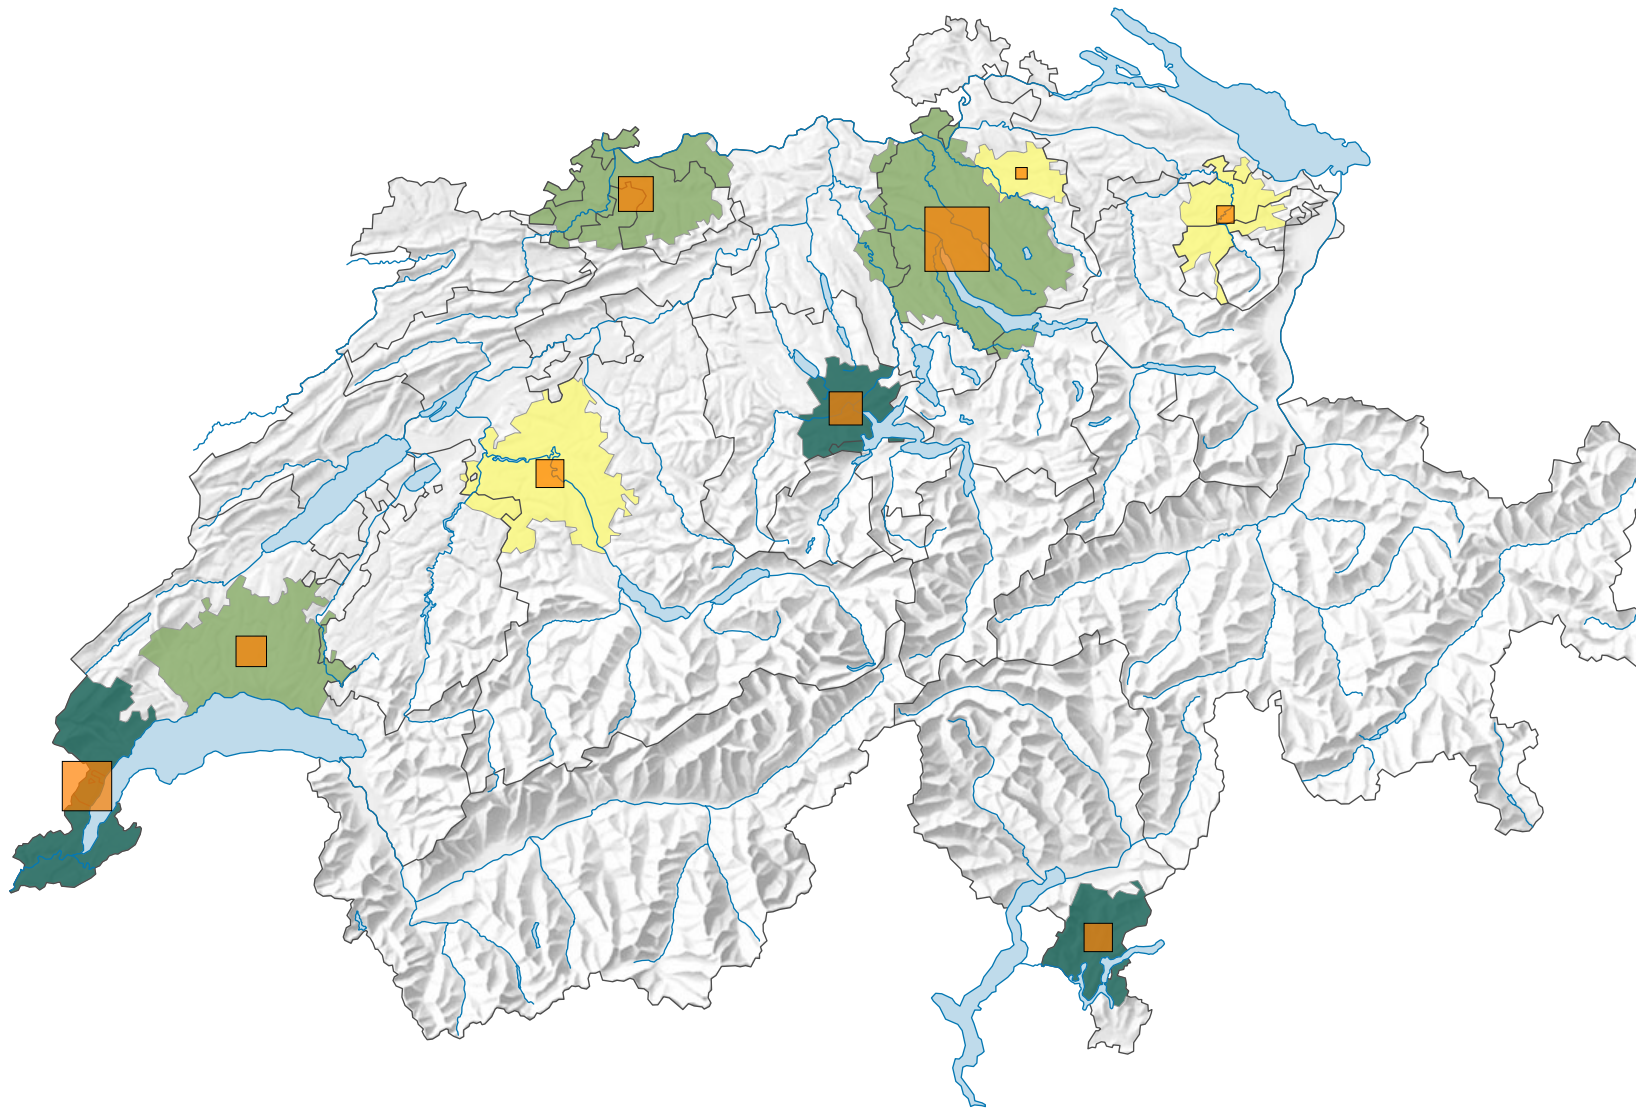

## Logiernächte\* pro Einwohner\*\*

\* in Hotels und Kurbetrieben  
 \*\* Ständige Wohnbevölkerung am 01.01.2022 (= 31.12.2021)

## Anzahl Logiernächte\*

\* in Hotels und Kurbetrieben

0 35 70 km

Raumgliederung:  
 Urban Audit: Agglomeration (Schweiz-Perimeter)