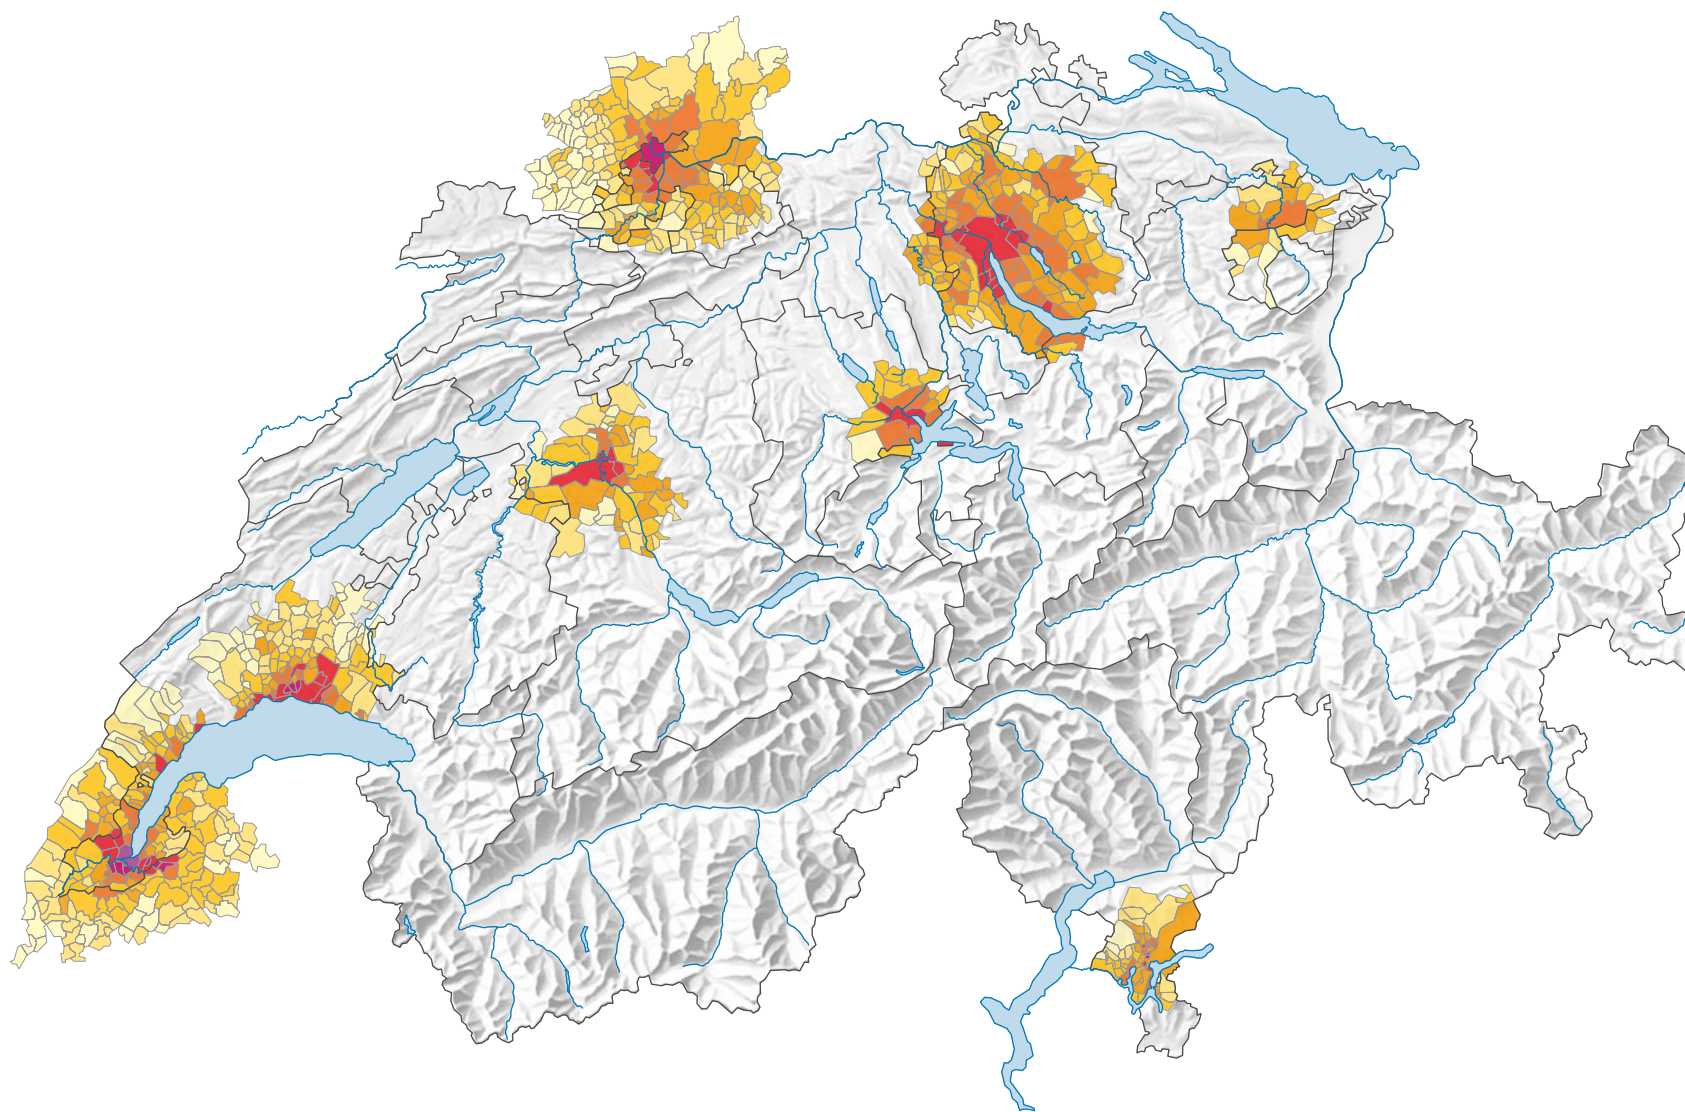

Densité de la population, en 2021

Habitants* par km²

* Données CH et DE: au 01.01.2021 (ou 31.12.2020);
Données FR: au 01.01.2020

Niveau géographique:

Audit urbain transfrontalier: communes suisses et communes à l'étranger (seulement les communes de l'Audit urbain)