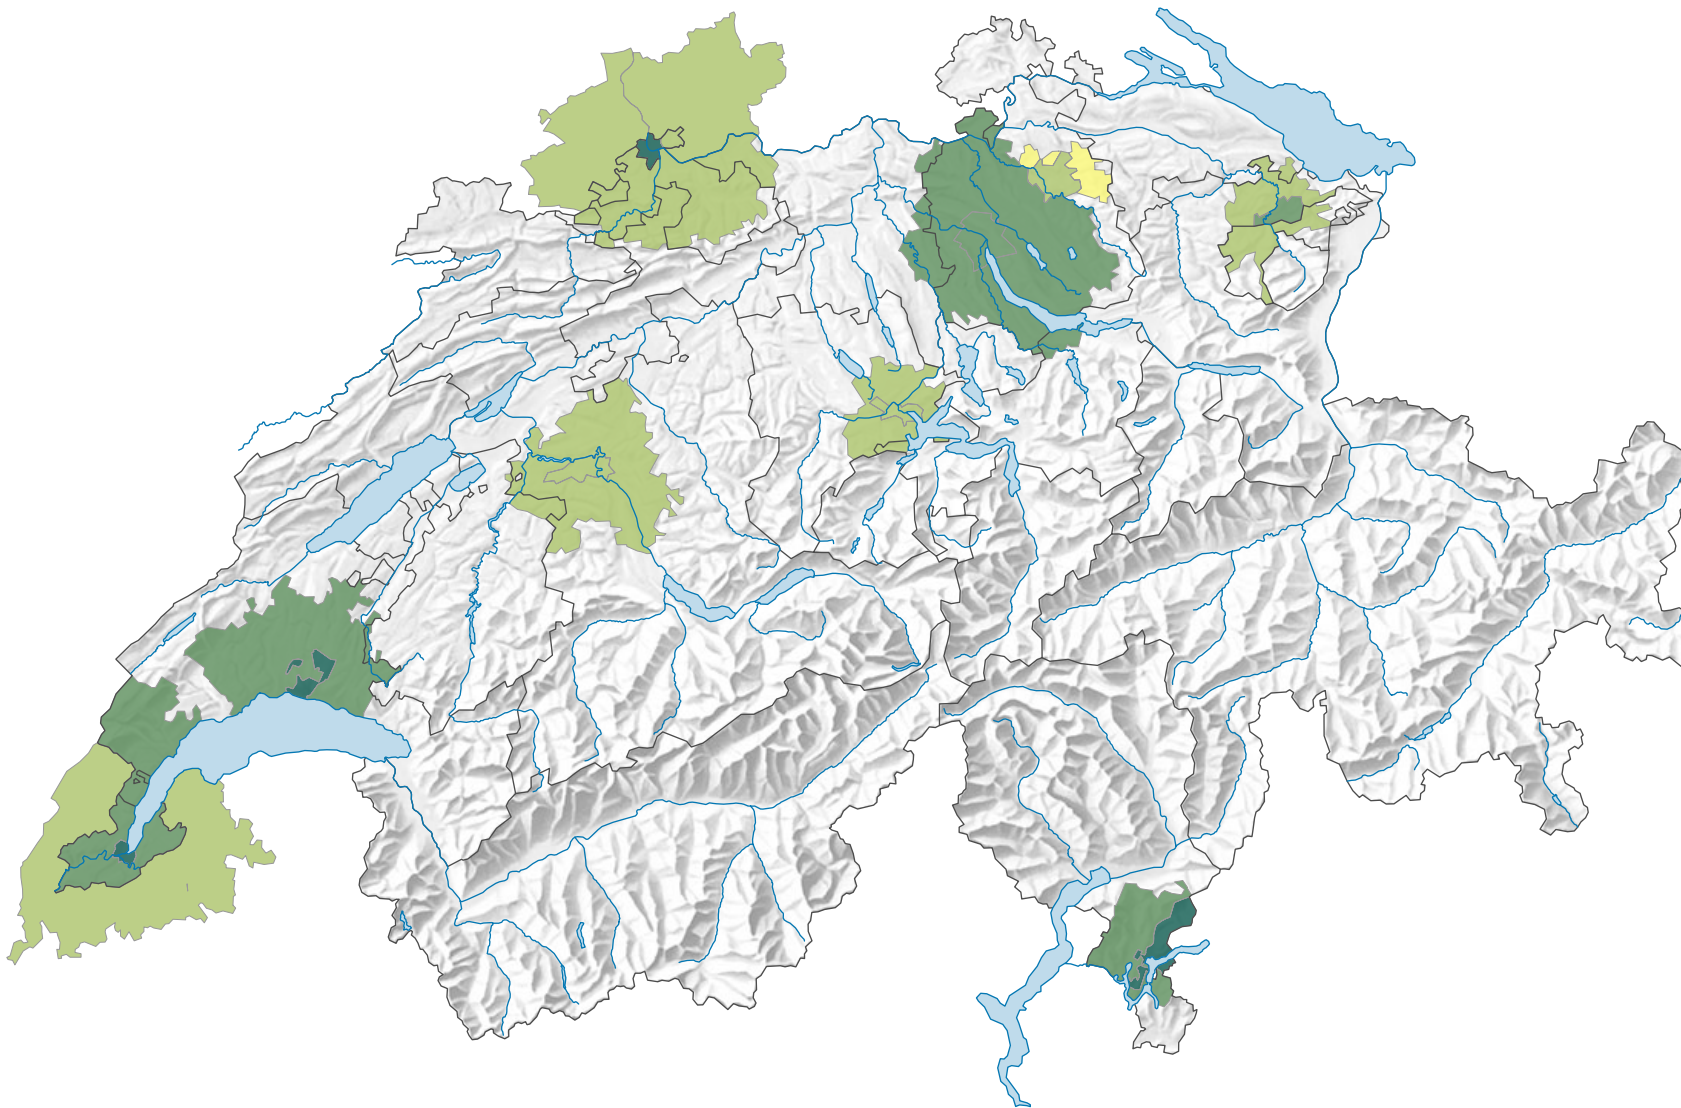

## Anteil der ständigen ausländischen Wohnbevölkerung an der gesamten ständigen Wohnbevölkerung\*, in %

\* CH- und DE-Daten: am 01.01.2021 (oder 31.12.2020); FR-Daten: am 01.01.2020

0 35 70 km

**Raumgliederung:**  
Grenzüberschreitender Urban Audit: Kernstadt und Gürtel