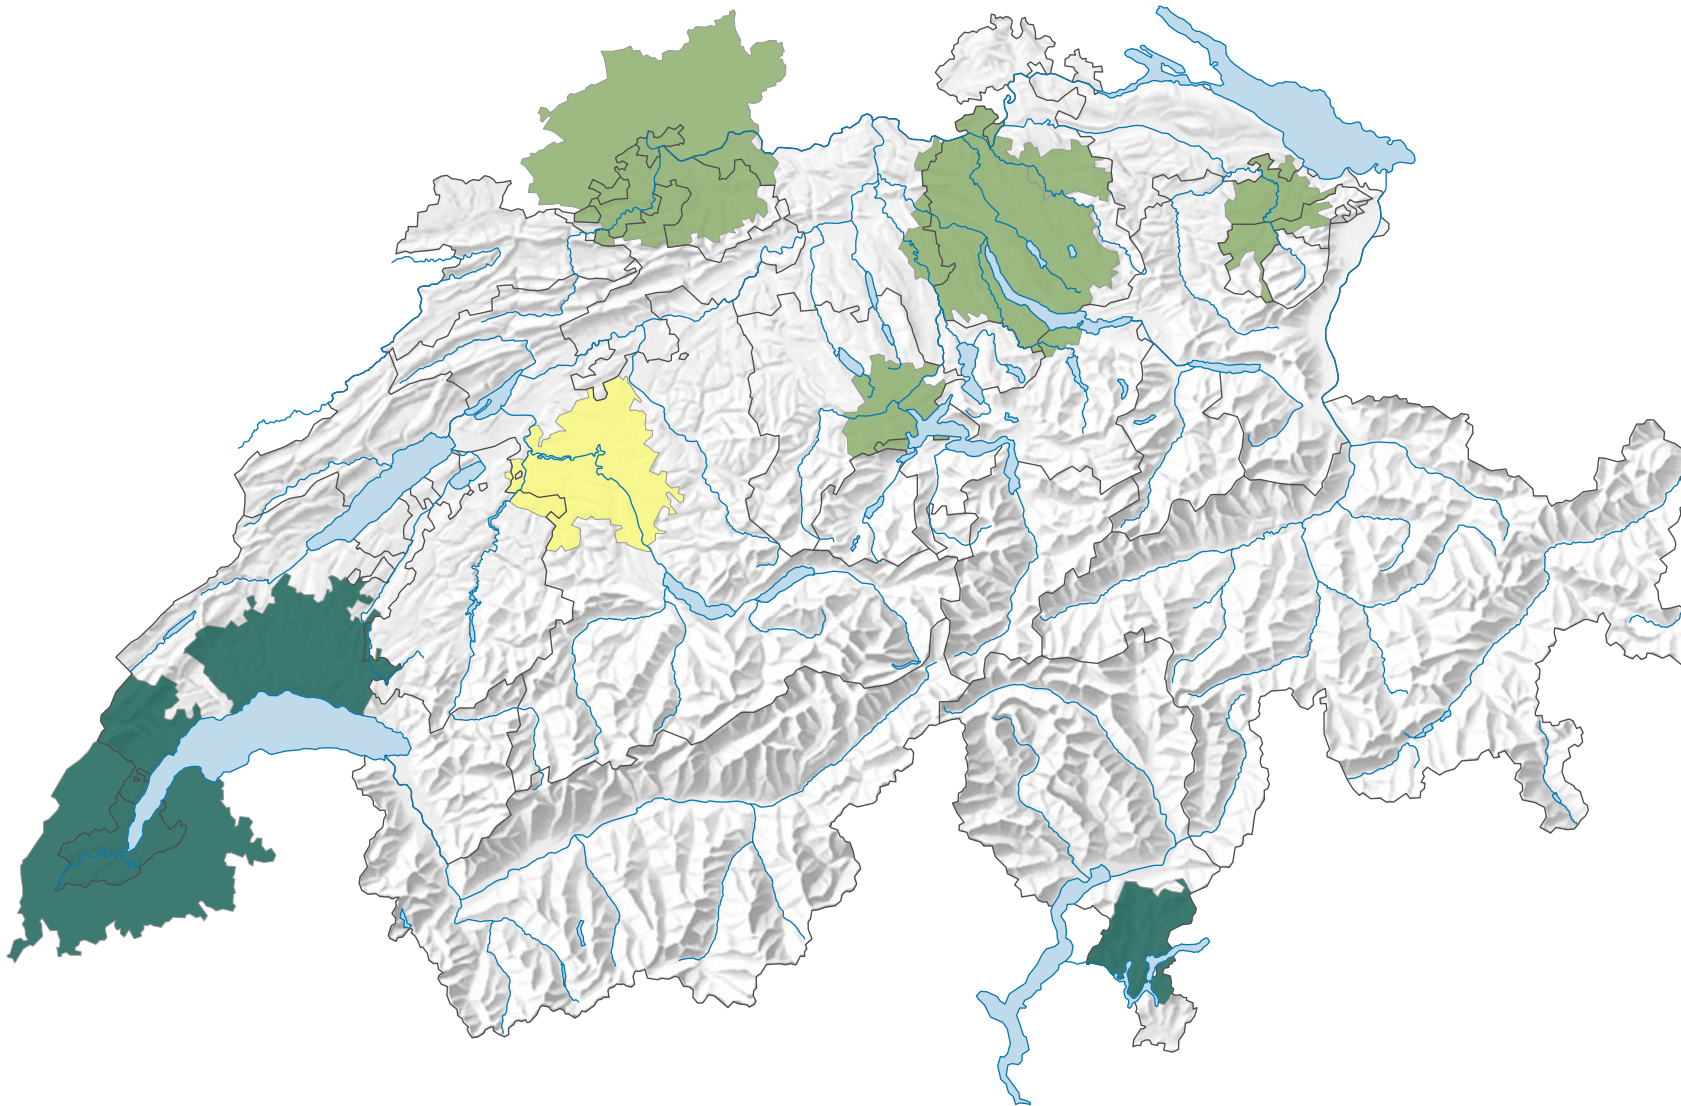

## Anteil der ständigen ausländischen Wohnbevölkerung an der gesamten ständigen Wohnbevölkerung\*, in %

\* CH- und DE-Daten: am 01.01.2021 (oder 31.12.2020); FR-Daten: am 01.01.2020

0 35 70 km

Raumgliederung:  
Grenzüberschreitender Urban Audit: Agglomeration