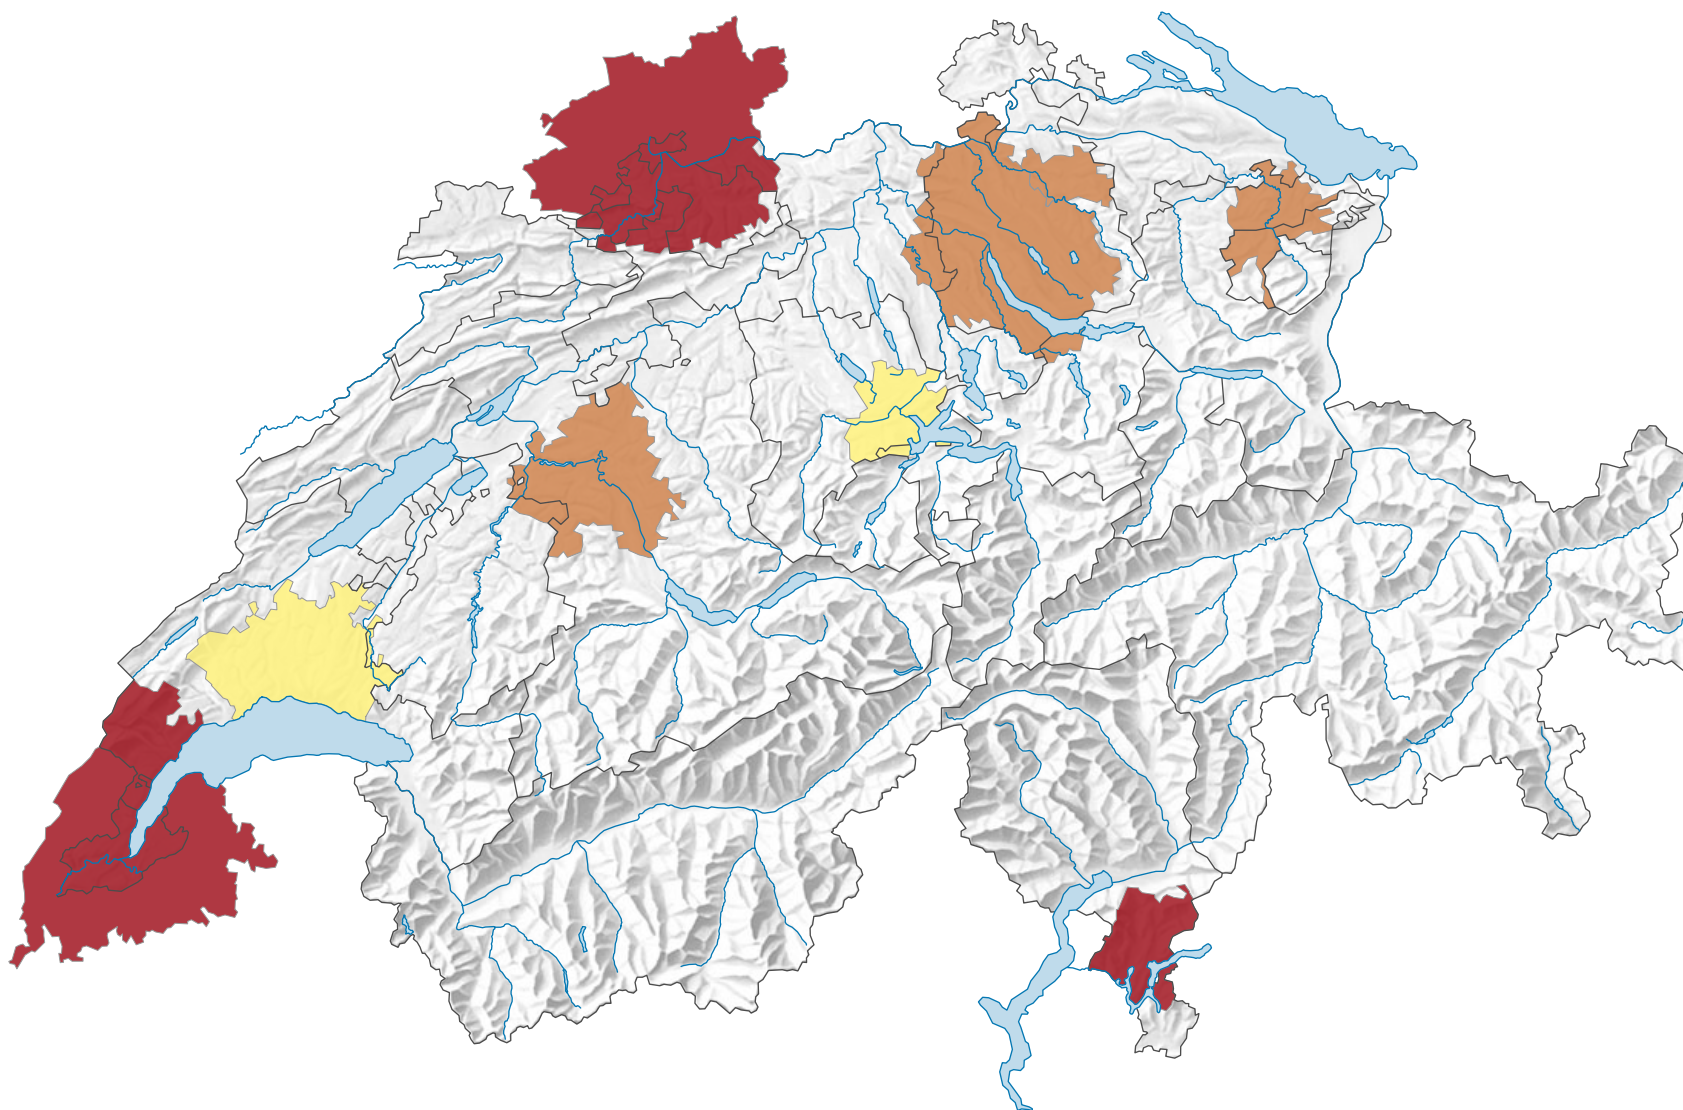

Einfamilienhäuser pro 100 Wohnungen, 2021

Anzahl der Einfamilienhäuser pro 100 Wohnungen*

* CH- und DE-Daten: am 01.01.2021 (oder 31.12.2020); FR-Daten: am 01.01.2020

0 35 70 km

Raumgliederung:
Grenzüberschreitender Urban Audit: Agglomeration