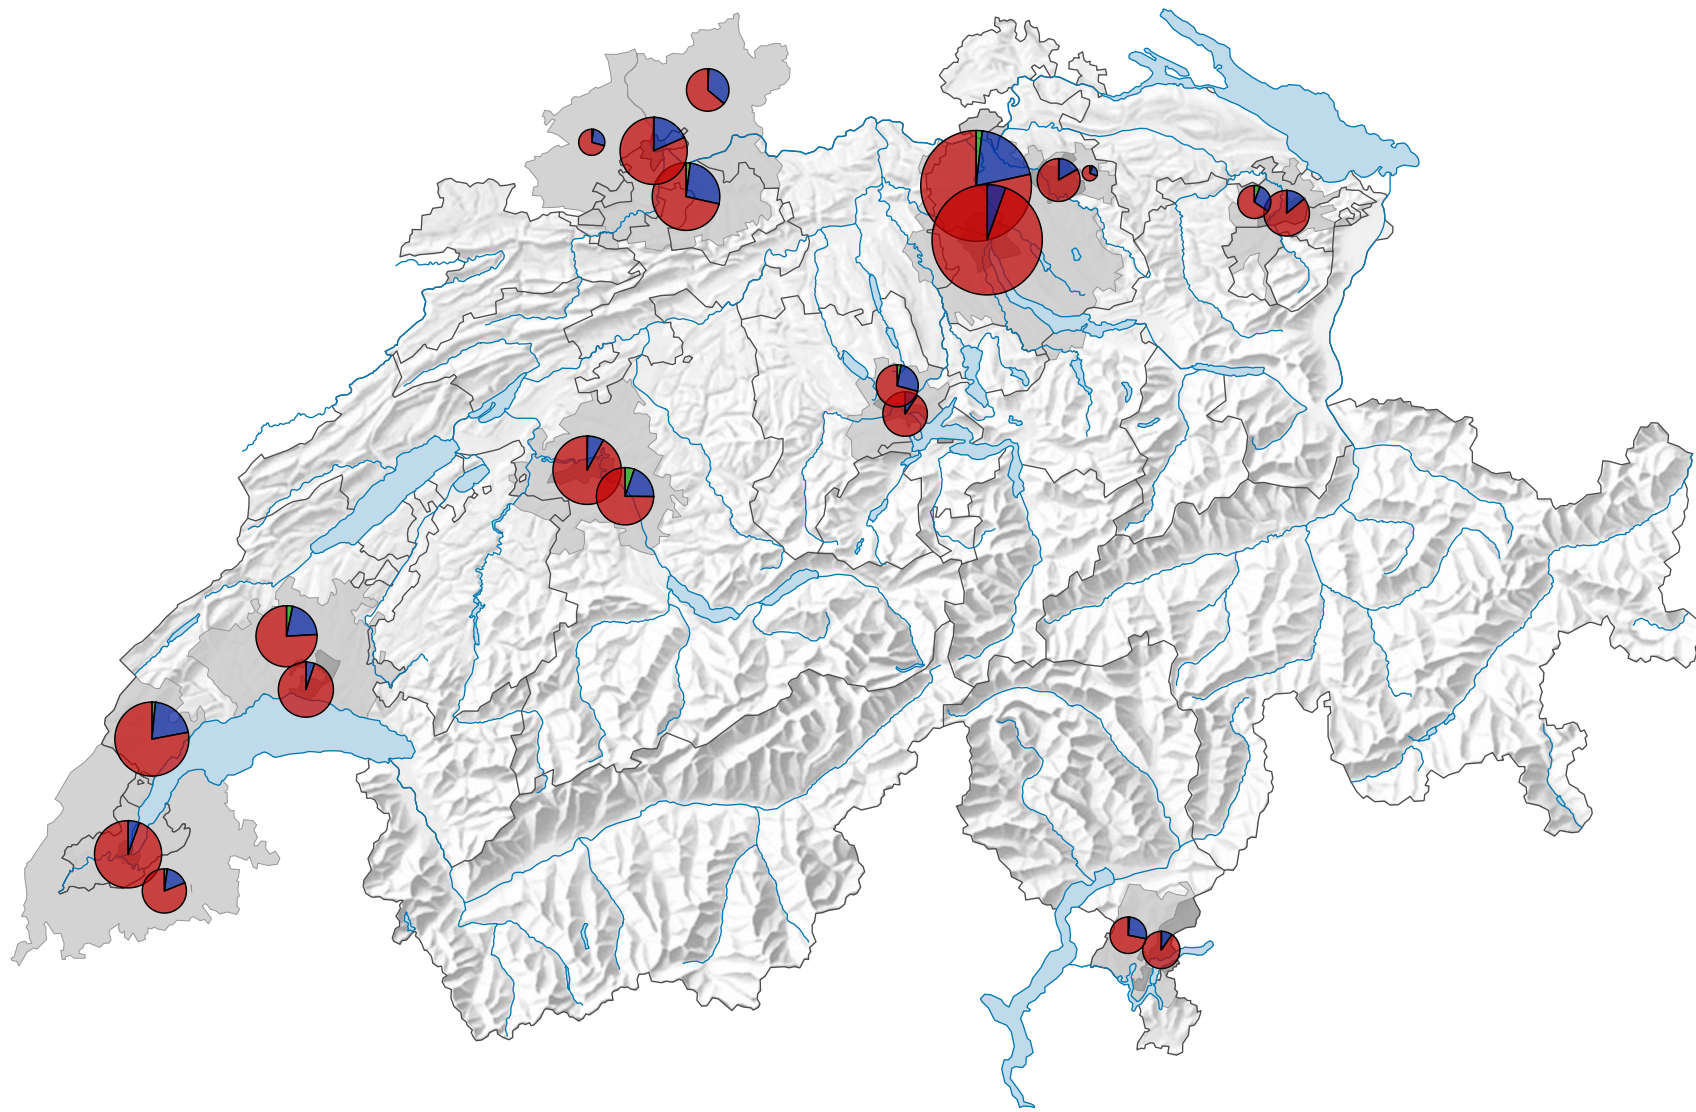

# Emplois selon les secteurs économiques, en 2021

## Niveau géographique

- Ville-centre
- Ceinture de l'Agglomération

## Part des emplois\* de chaque secteur économique

- Secteur 1
- Secteur 2
- Secteur 3

\* Temps plein et temps partiel / Données suisses: au 31.12.2020; données allemandes: au 30.06.2021; données françaises: au 01.01.2020

0 35 70 km

Niveau géographique:  
Audit urbain transfrontalier: ville-centre et ceinture