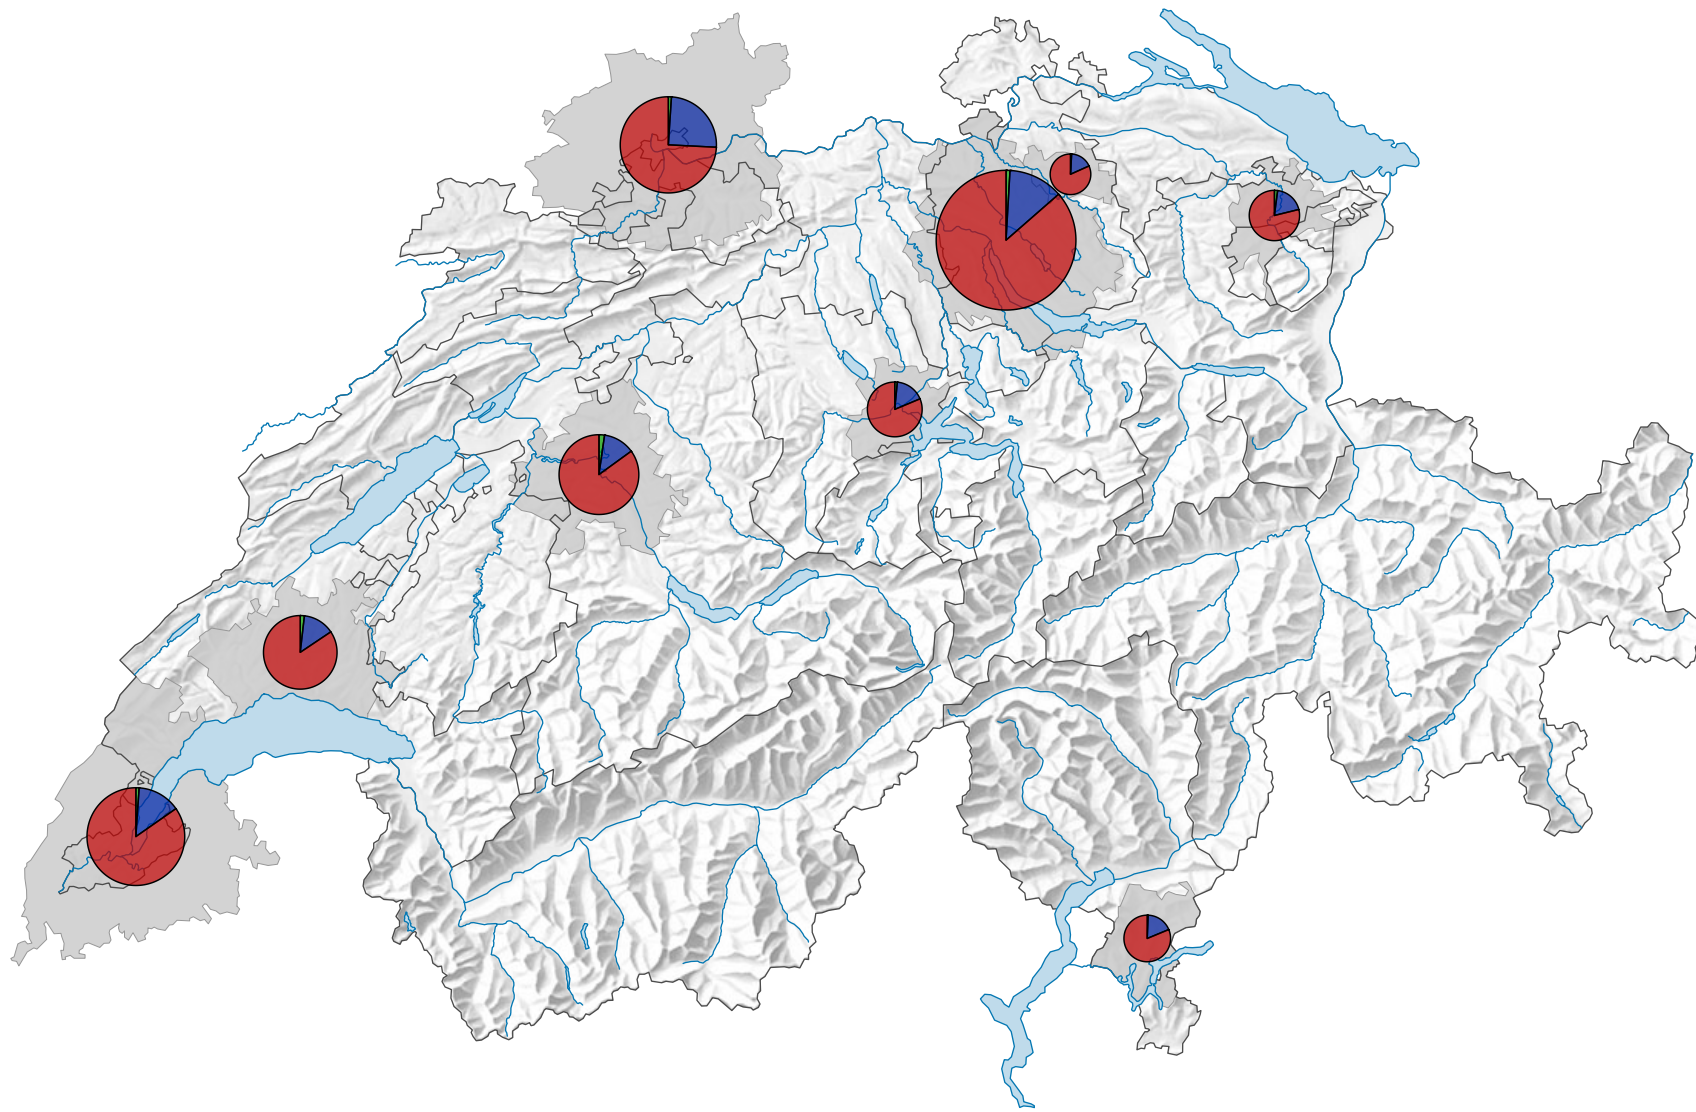

# Emplois selon les secteurs économiques, en 2021

## Niveau géographique

Agglomération

## Part des emplois\* de chaque secteur économique

- Secteur 1
- Secteur 2
- Secteur 3

\* Temps plein et temps partiel / Données suisses: au 31.12.2020; données allemandes: au 30.06.2021; données françaises: au 01.01.2020

0 35 70 km

Niveau géographique:  
Audit urbain transfrontalier: agglomération