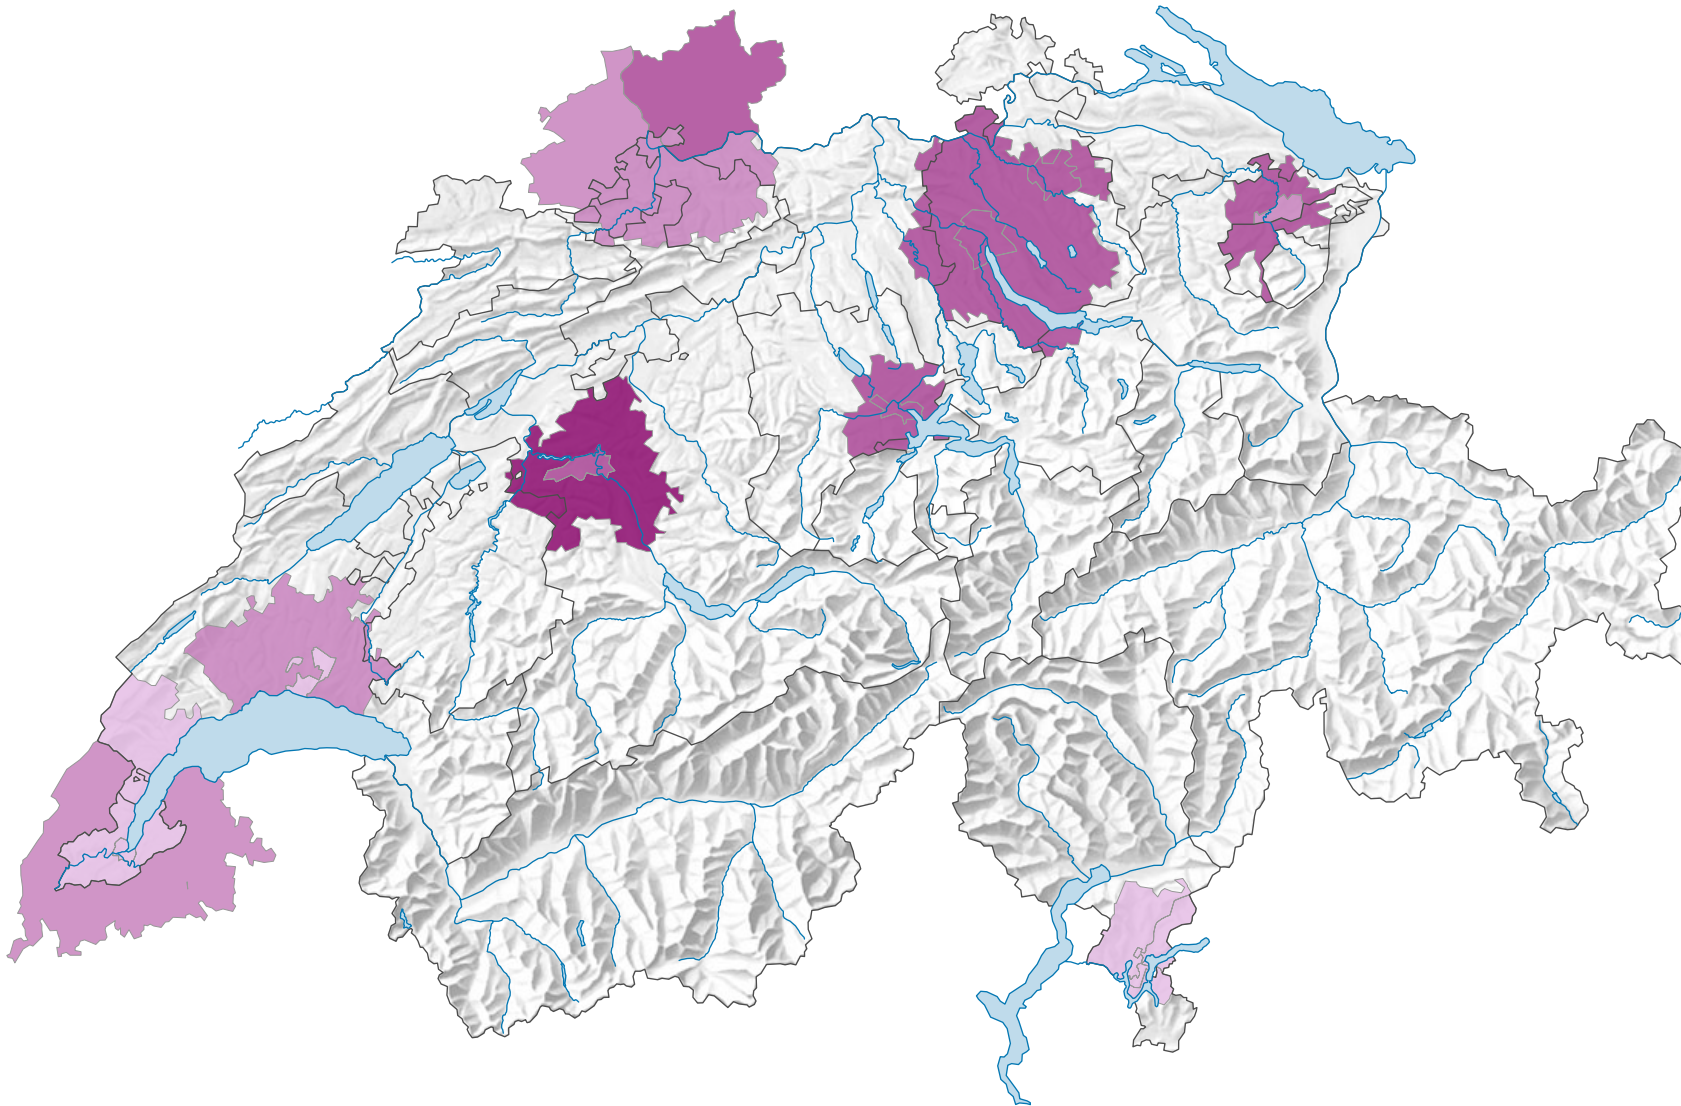

Anteil der Erwerbstätigen 20-64* an der ständigen Wohnbevölkerung der gleichen Altersgruppe

* FR-Daten: am 01.01.2020; DE-Daten am 01.01.2011; CH-Daten: am 31.12.2020

Raumgliederung:
Grenzüberschreitender Urban Audit: Kernstadt und Gürtel