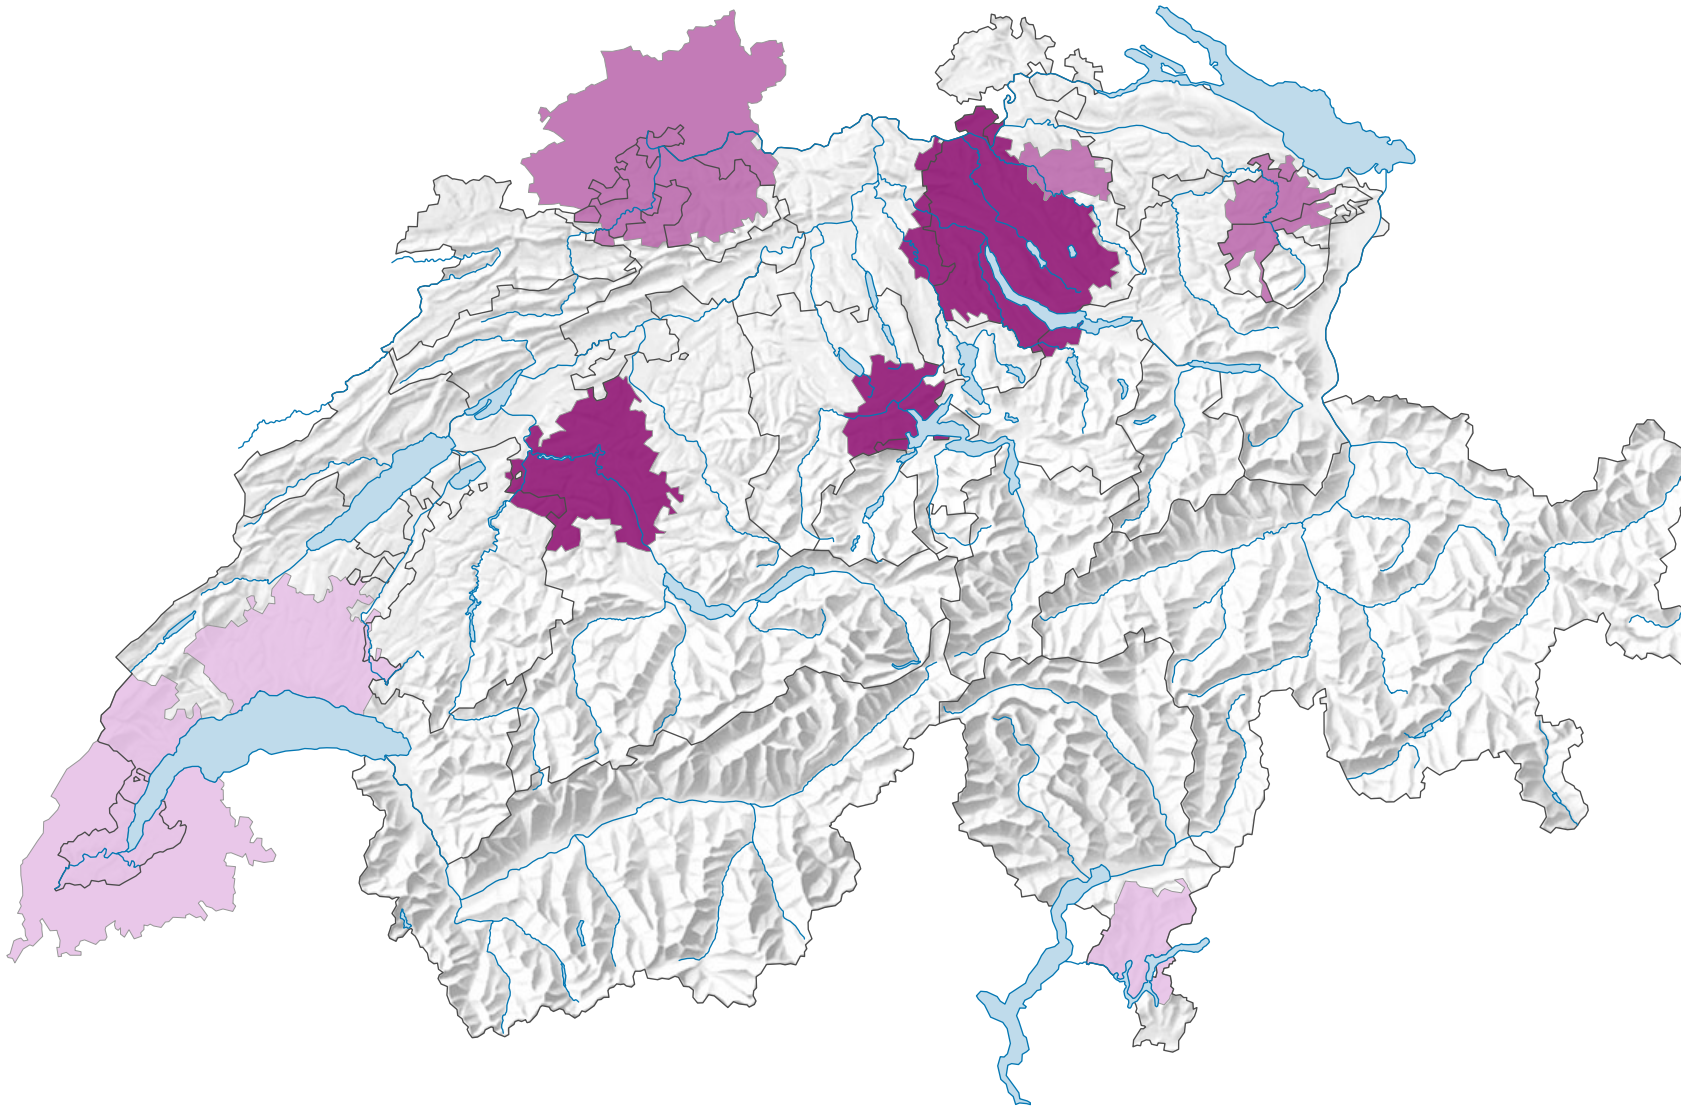

## Anteil der Erwerbstätigen 20-64\* an der ständigen Wohnbevölkerung der gleichen Altersgruppe

\* FR-Daten: am 01.01.2020; DE-Daten am 01.01.2011; CH-Daten: am 31.12.2020

0 35 70 km

**Raumgliederung:**  
Grenzüberschreitender Urban Audit: Agglomeration