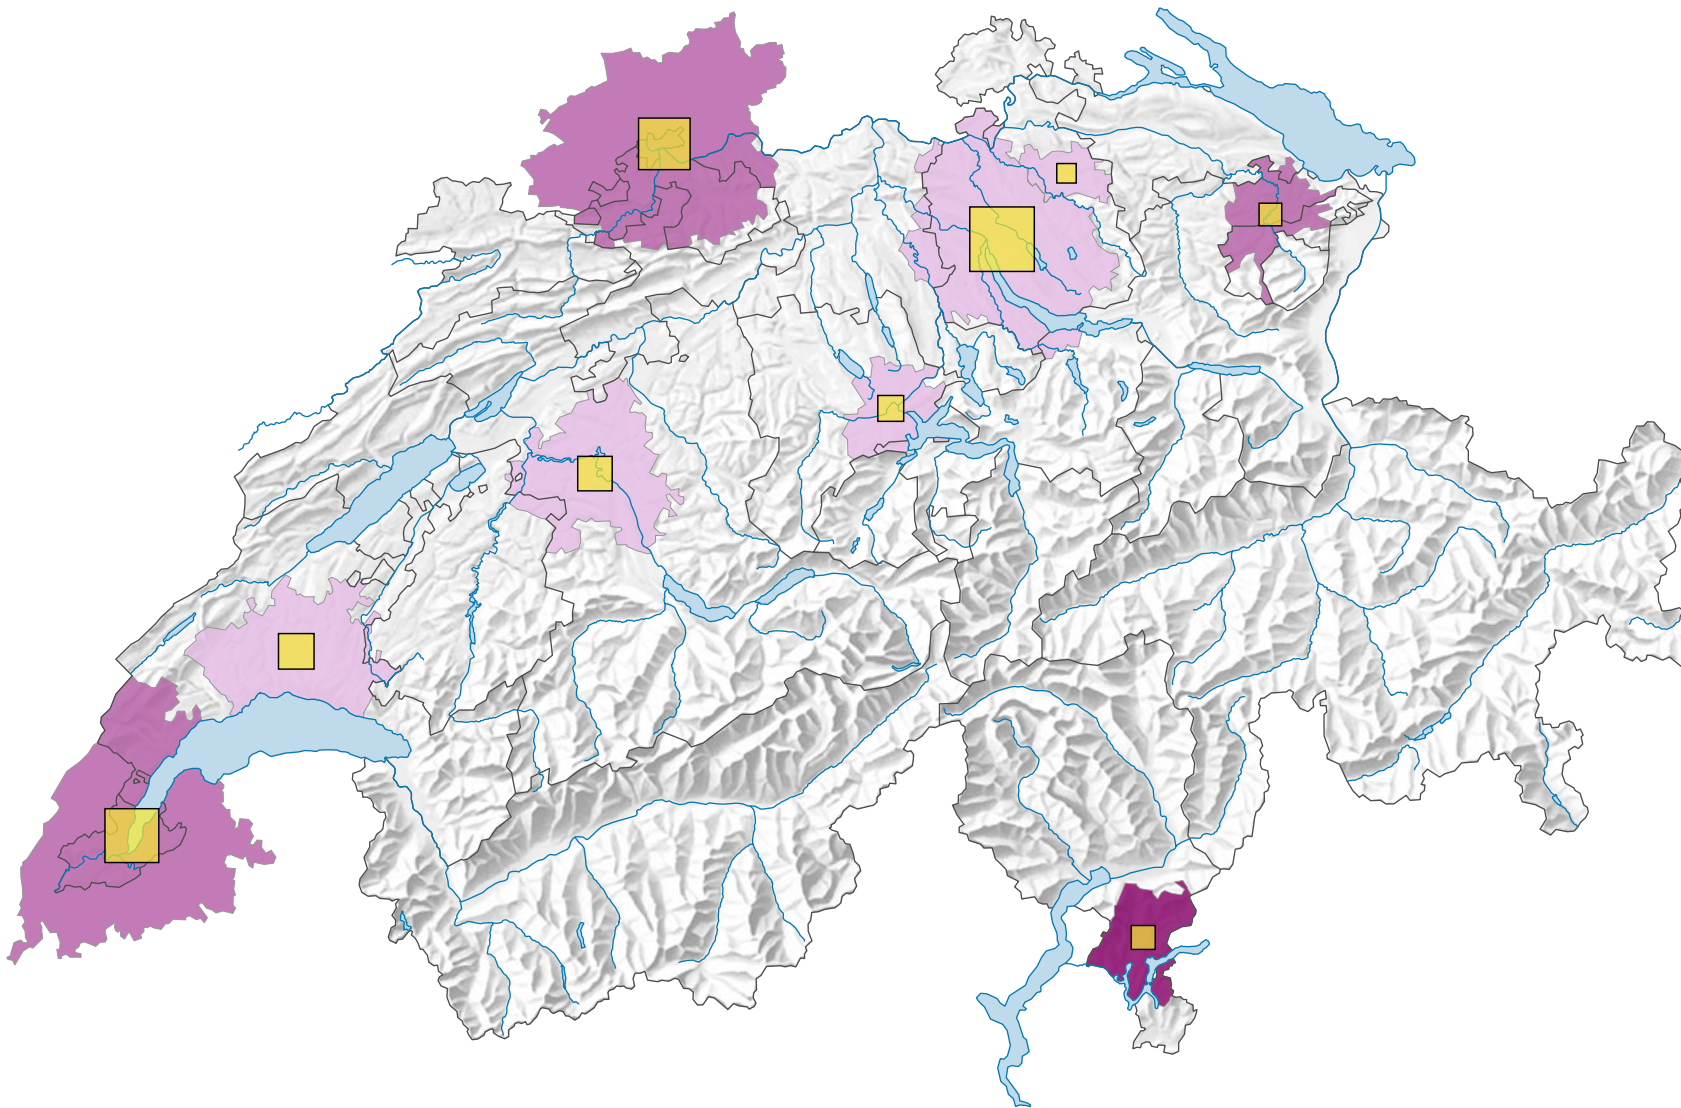

Personenwagen* pro 1 000 Einwohner

Anzahl Personenwagen*

* CH- und DE-Daten: 2021; FR-Daten: am 01.01.2020

0 35 70 km

Raumgliederung:
Grenzüberschreitender Urban Audit: Agglomeration