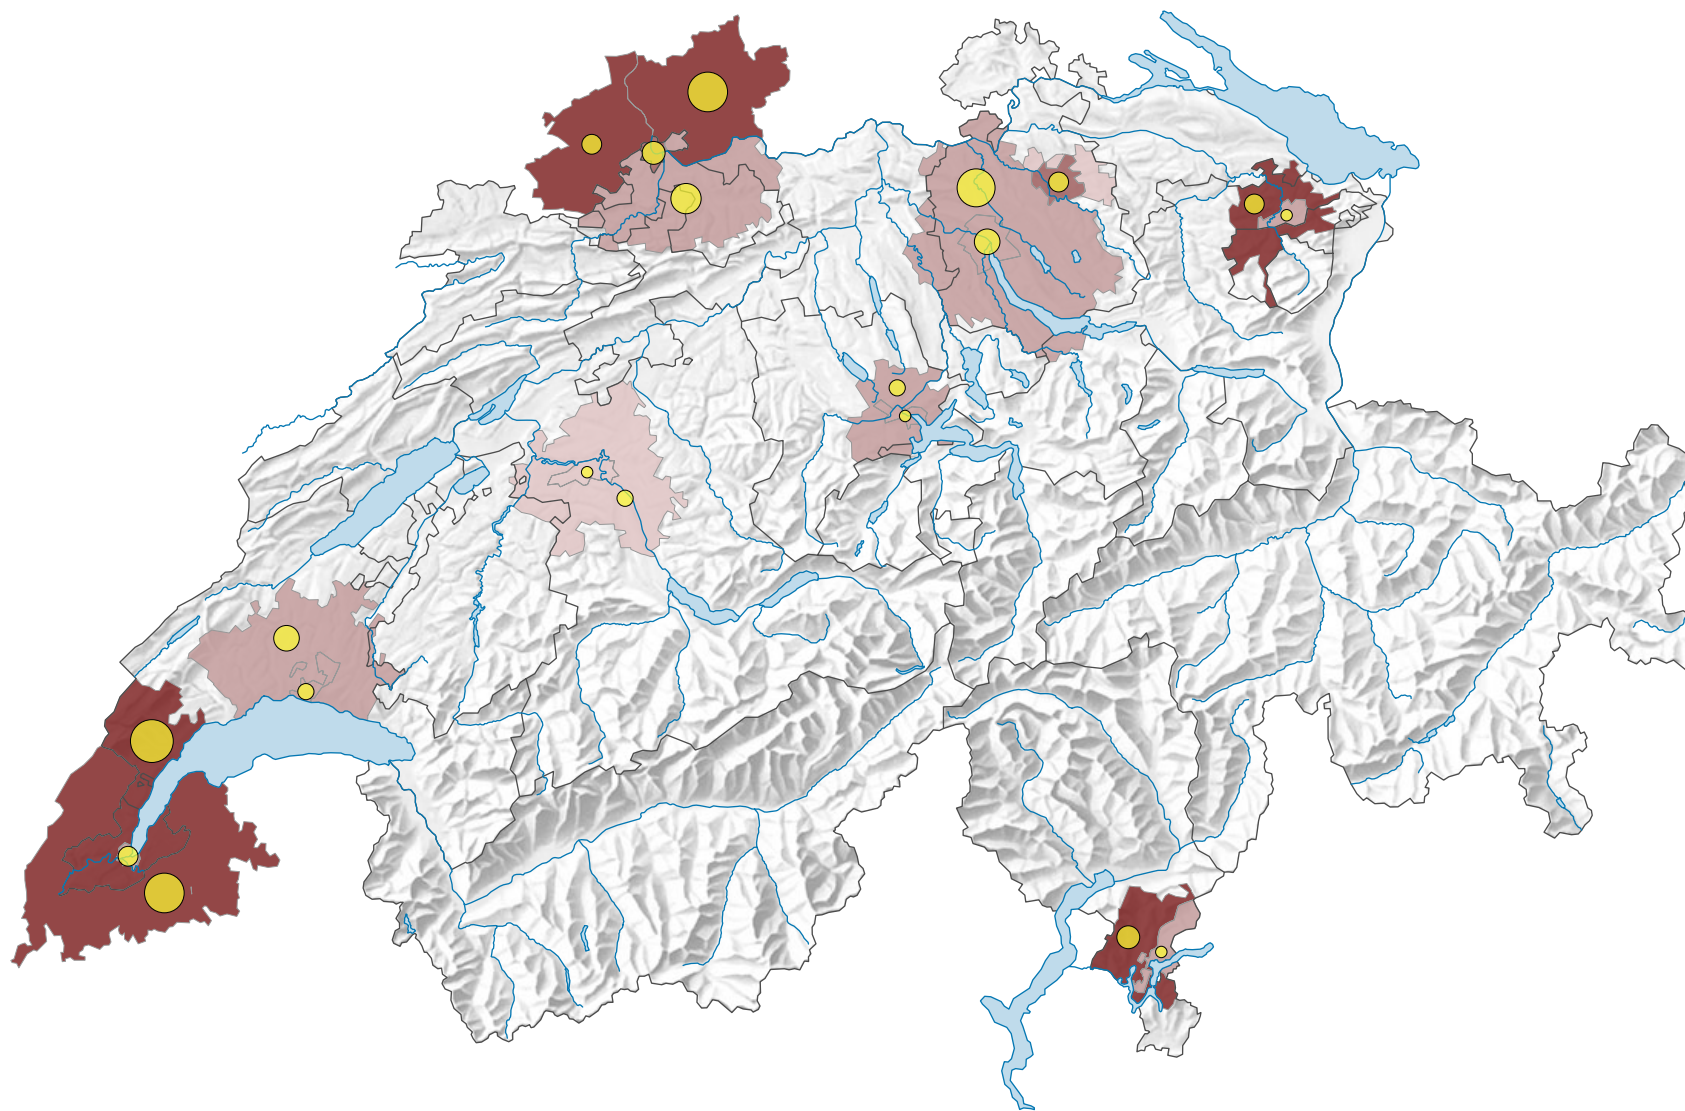

Personnes tuées dans la circulation routière, en 2021

Personnes tuées dans la circulation routière pour 10 000 habitants*

Nombre de personnes tuées dans les accidents de la circulation

* Données CH et DE: au 01.01.2021 (ou 31.12.2020);
Données FR: au 01.01.2020

0 35 70 km

Niveau géographique:
Audit urbain transfrontalier: ville-centre et ceinture