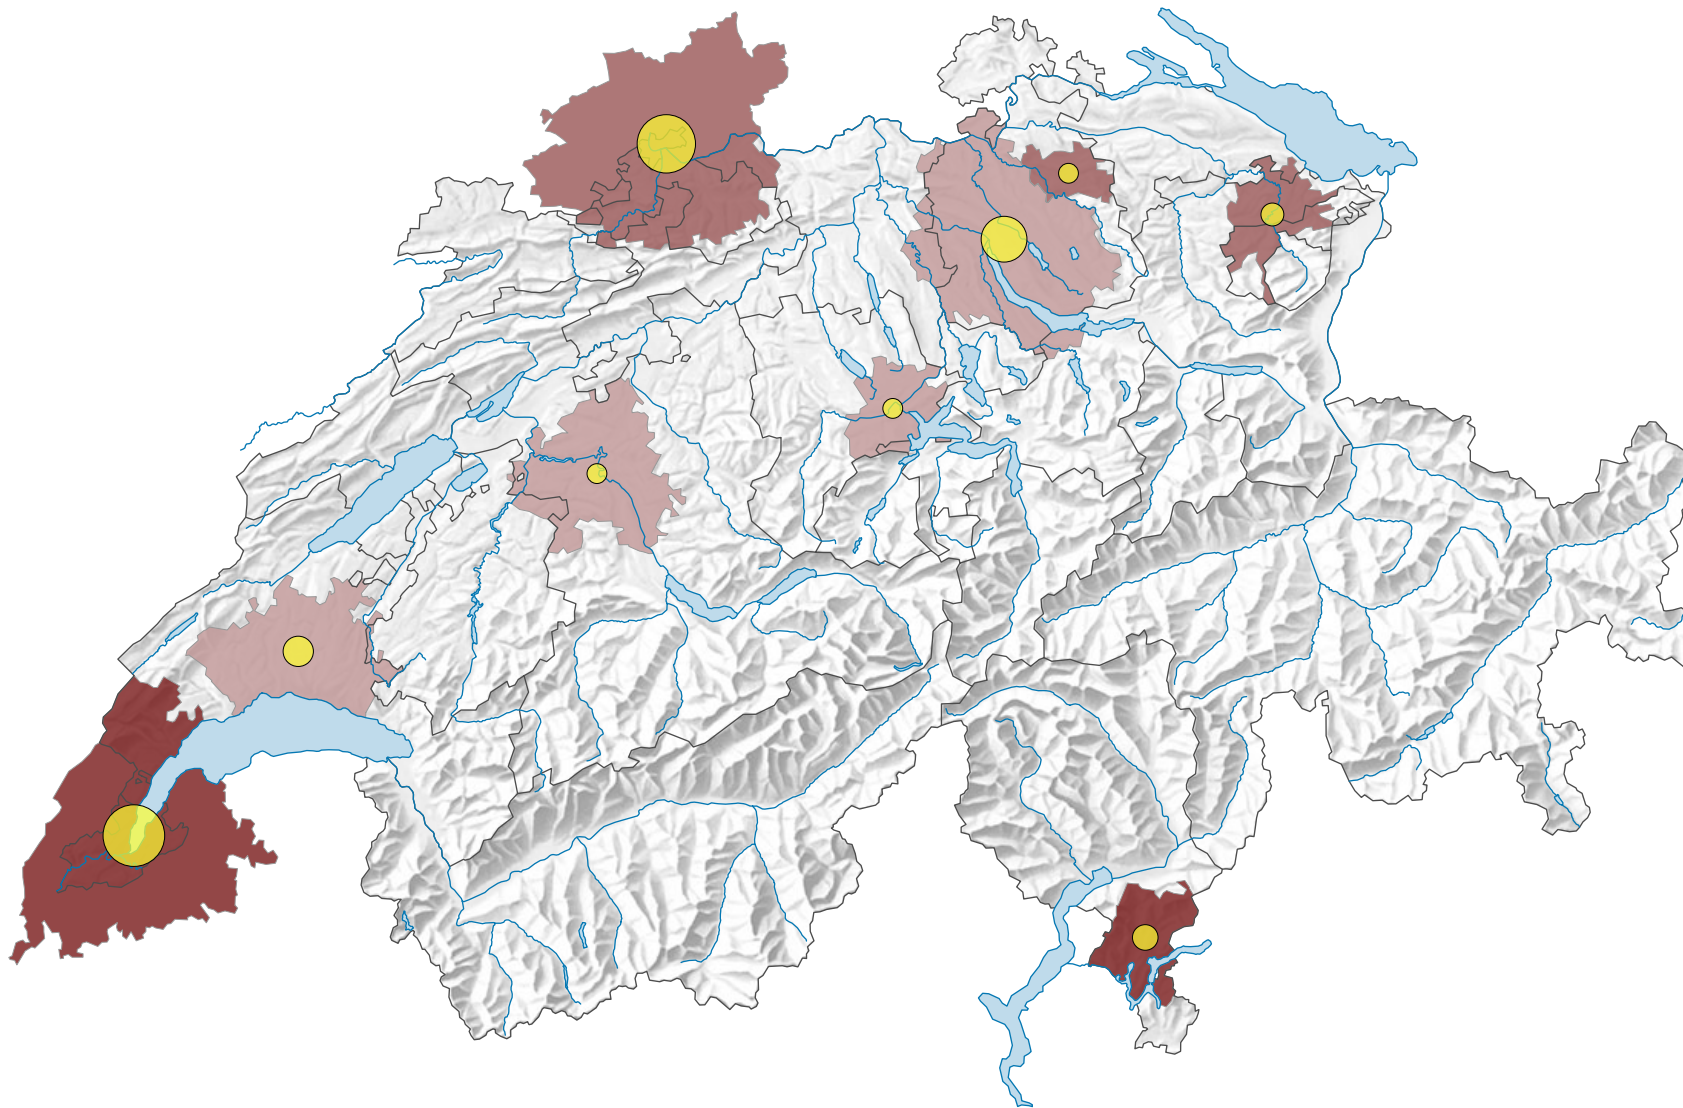

Im Strassenverkehr getötete Personen, 2021

Im Strassenverkehr getötete Personen pro 10 000 Einwohner*

Anzahl getötete Personen bei Strassenverkehrsunfällen

* CH- und DE-Daten: am 01.01.2021 (oder 31.12.2020); FR-Daten: am 01.01.2020

0 35 70 km

Raumgliederung:
Grenzüberschreitender Urban Audit: Agglomeration