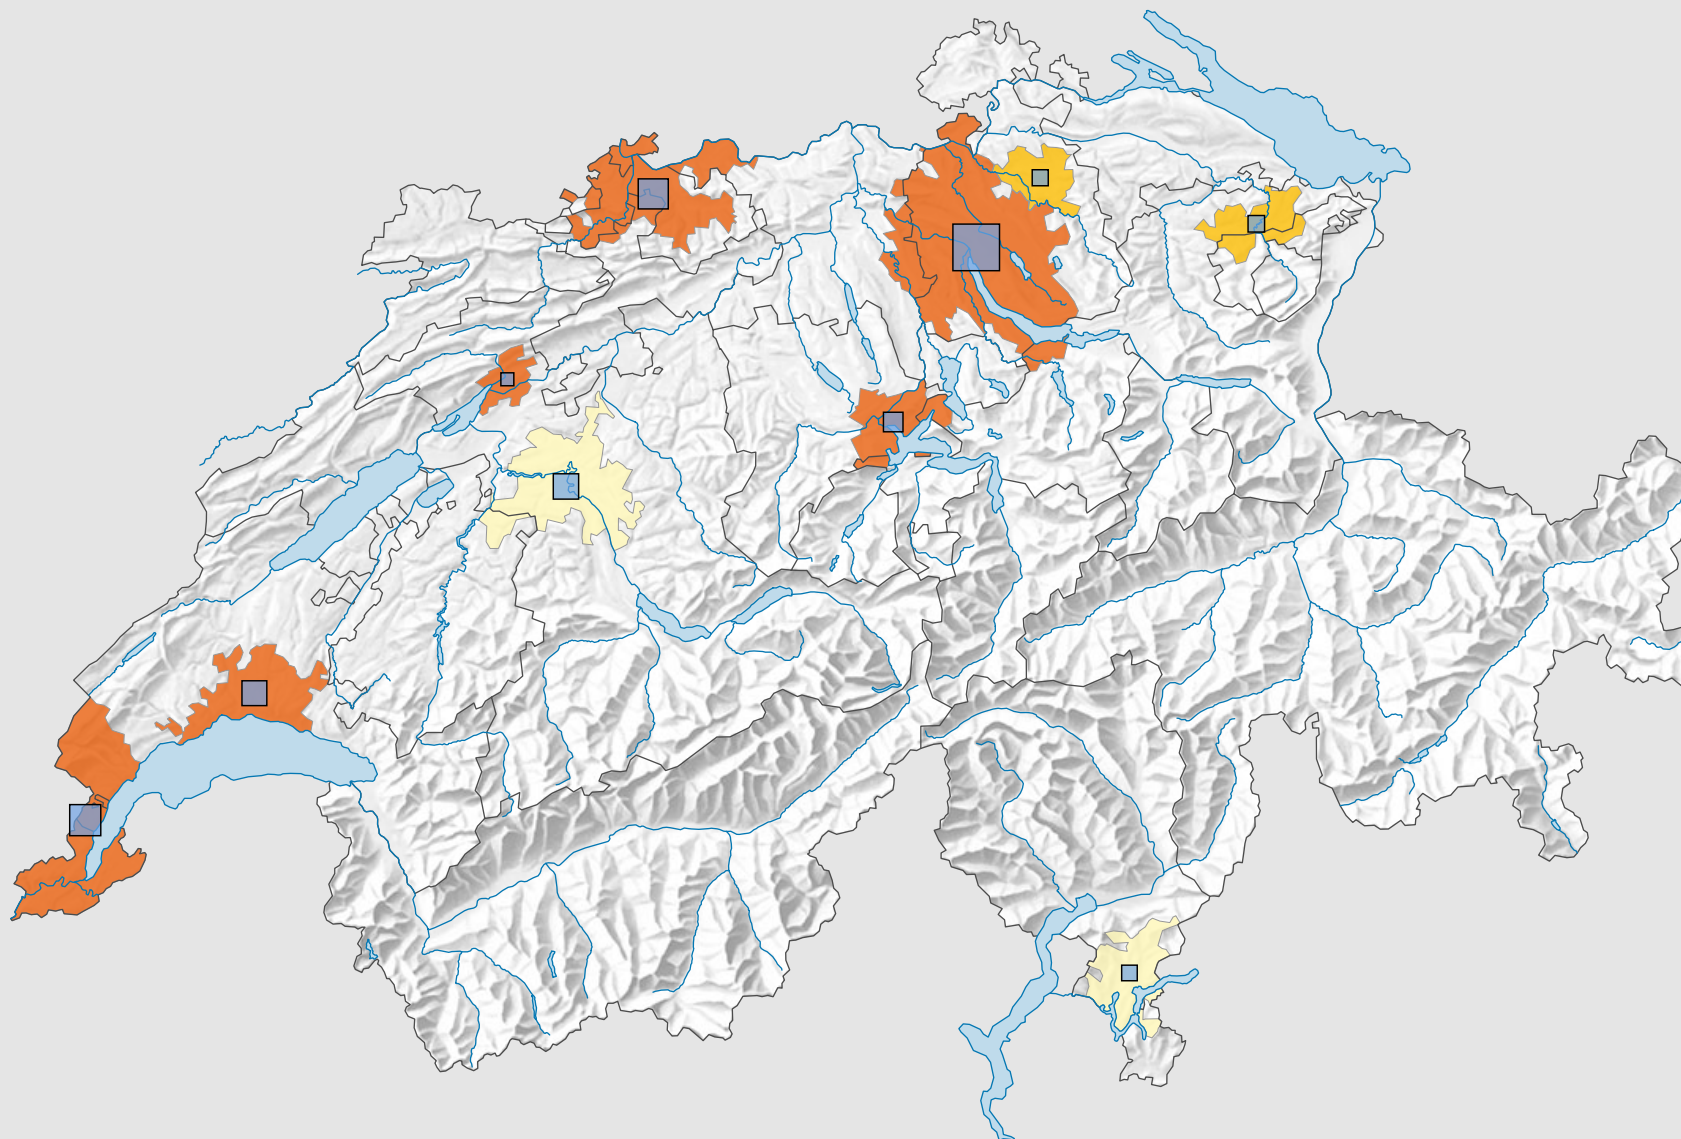

Habitants* par km²

Population* totale

* Population résidente permanente au 01.01.2012
(=31.12.2011)

Niveau géographique:
Audit urbain: agglomération (périmètre suisse)