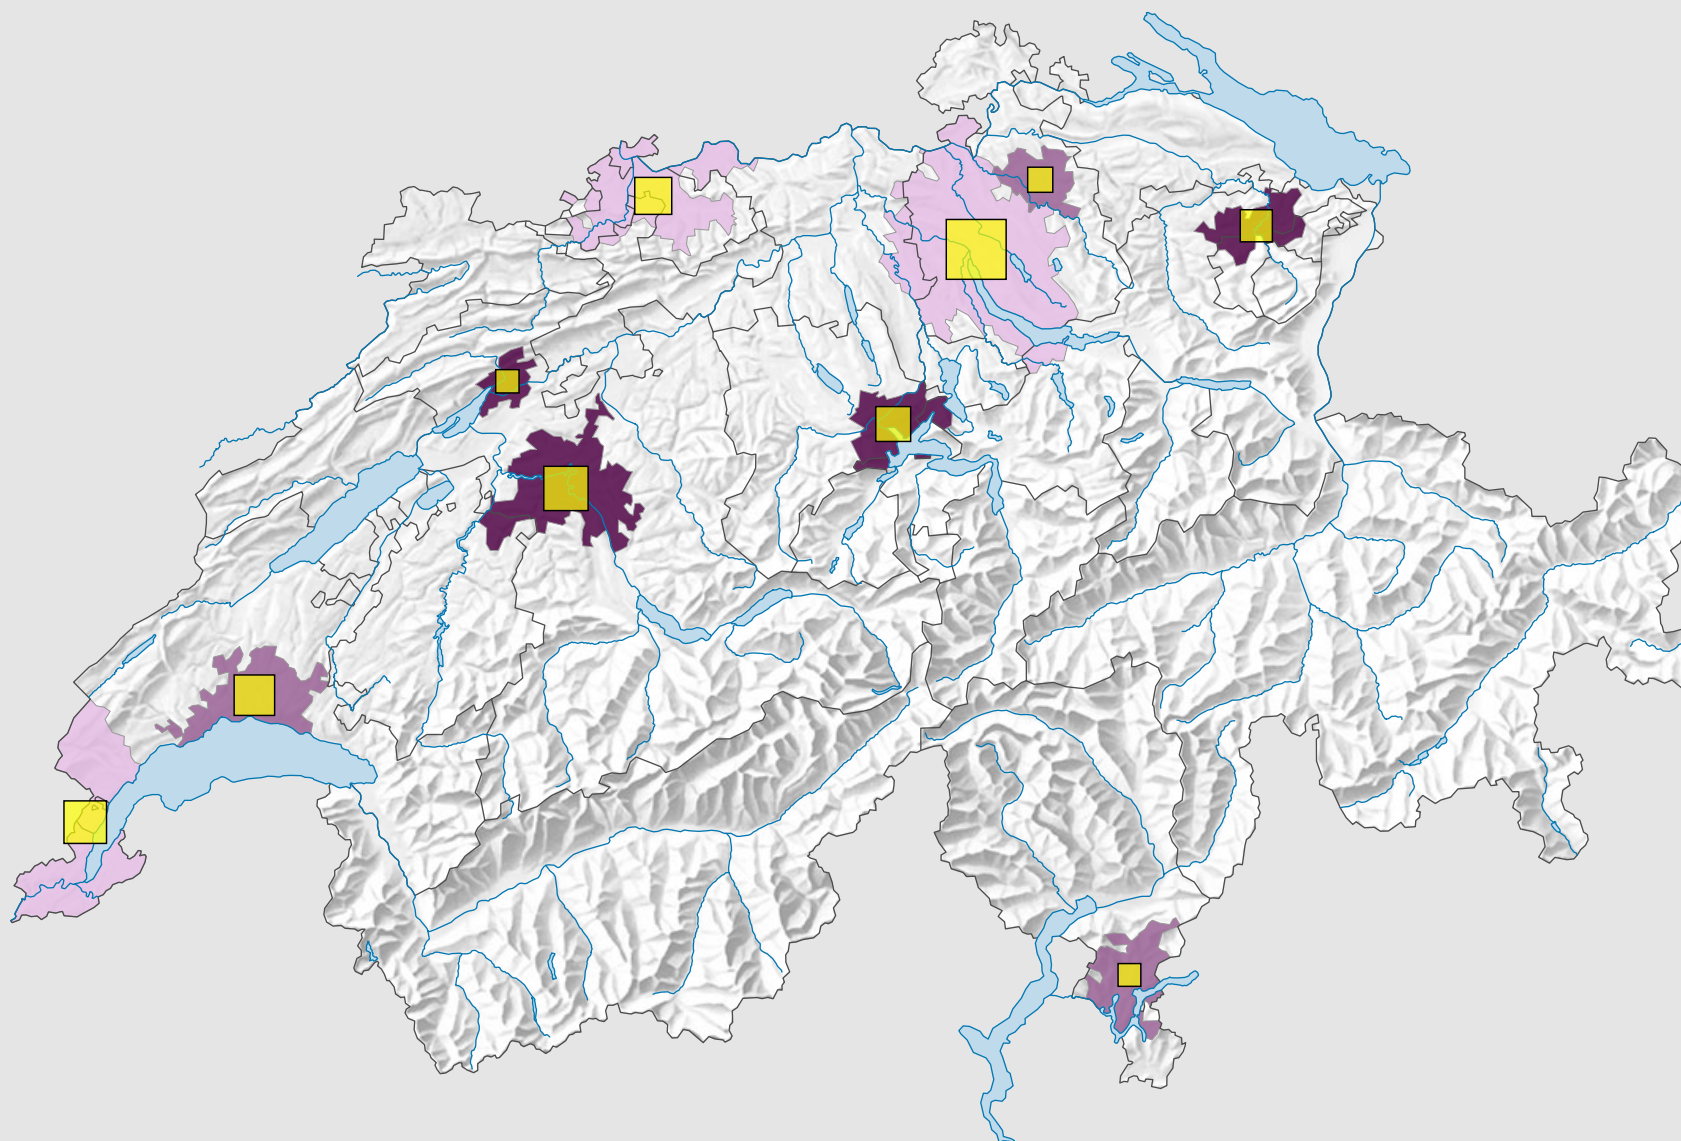

Kinositzplätze pro 1000 Einwohner*

* Ständige Wohnbevölkerung am 01.01.2012 (= 31.12.2011)

Anzahl Kinositzplätze

Raumgliederung:
Urban Audit: Agglomeration (Schweiz-Perimeter)