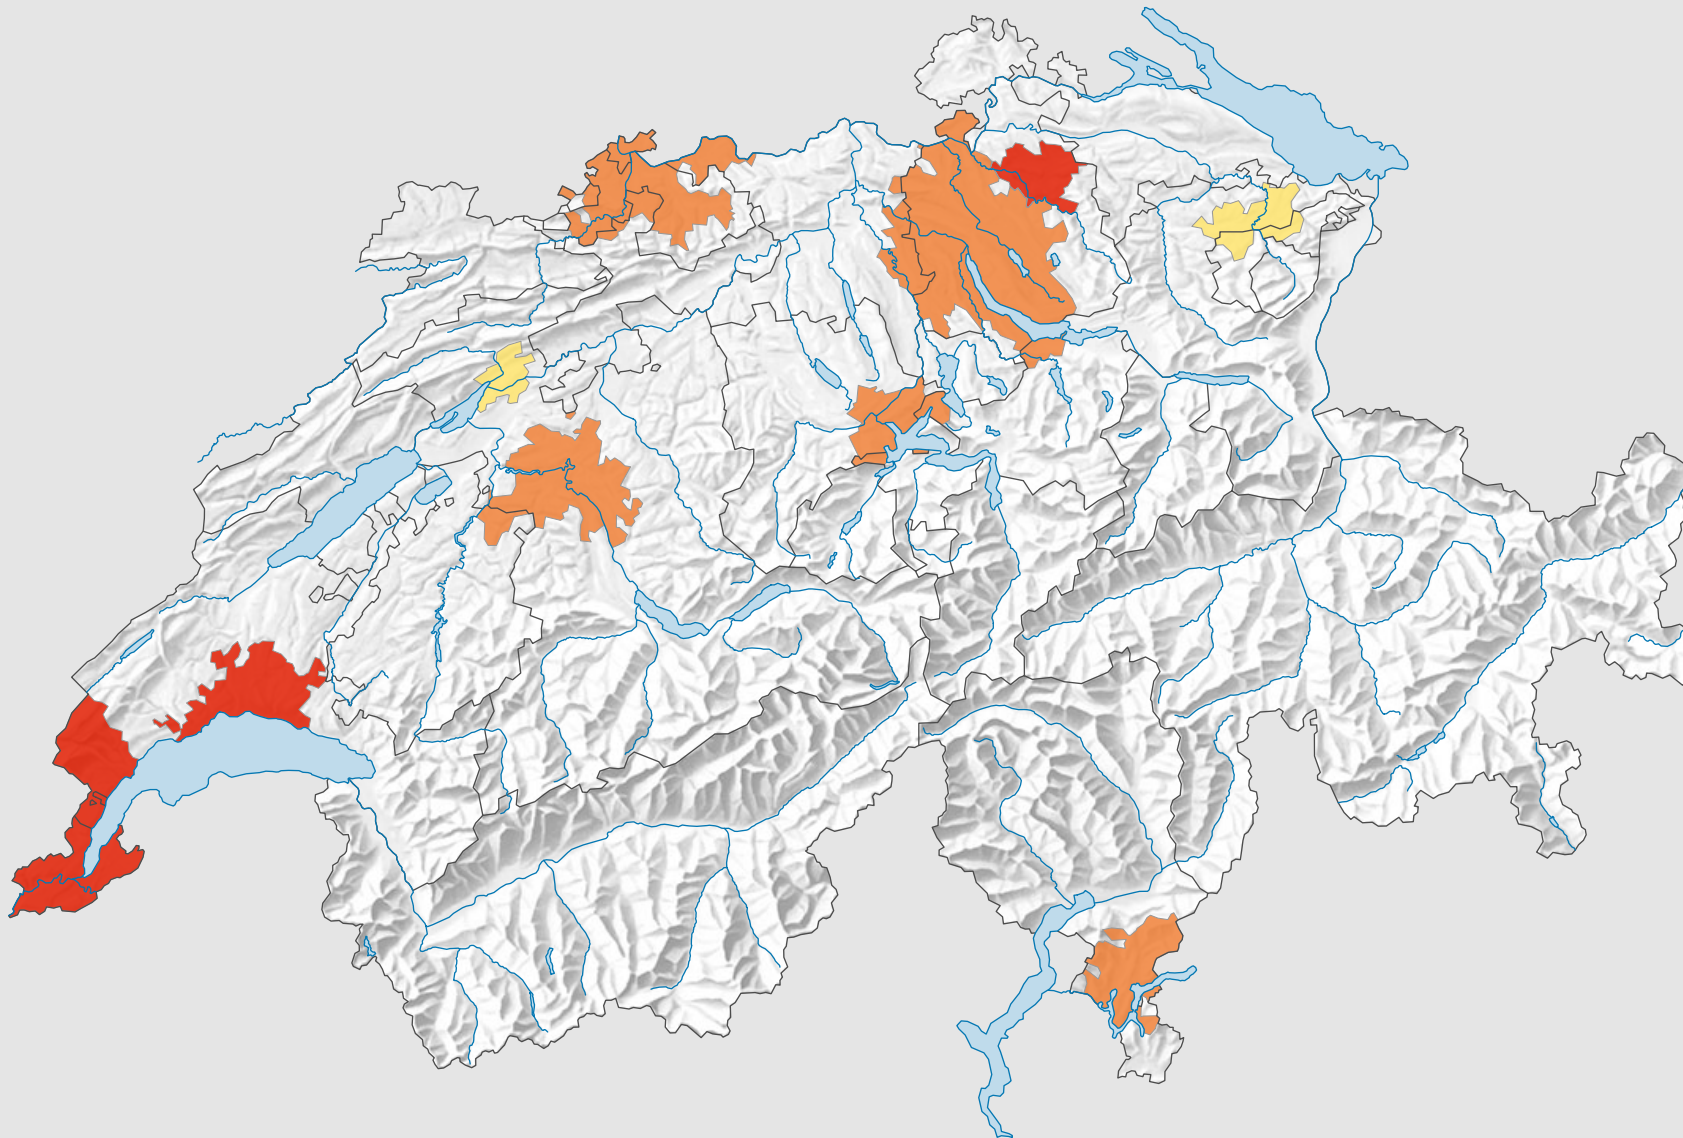

Anteil der Leerwohnungen am Total der Wohnungen*, in %

* Anzahl Wohnungen am 31.12.2012

Raumgliederung:
Urban Audit: Agglomeration (Schweiz-Perimeter)