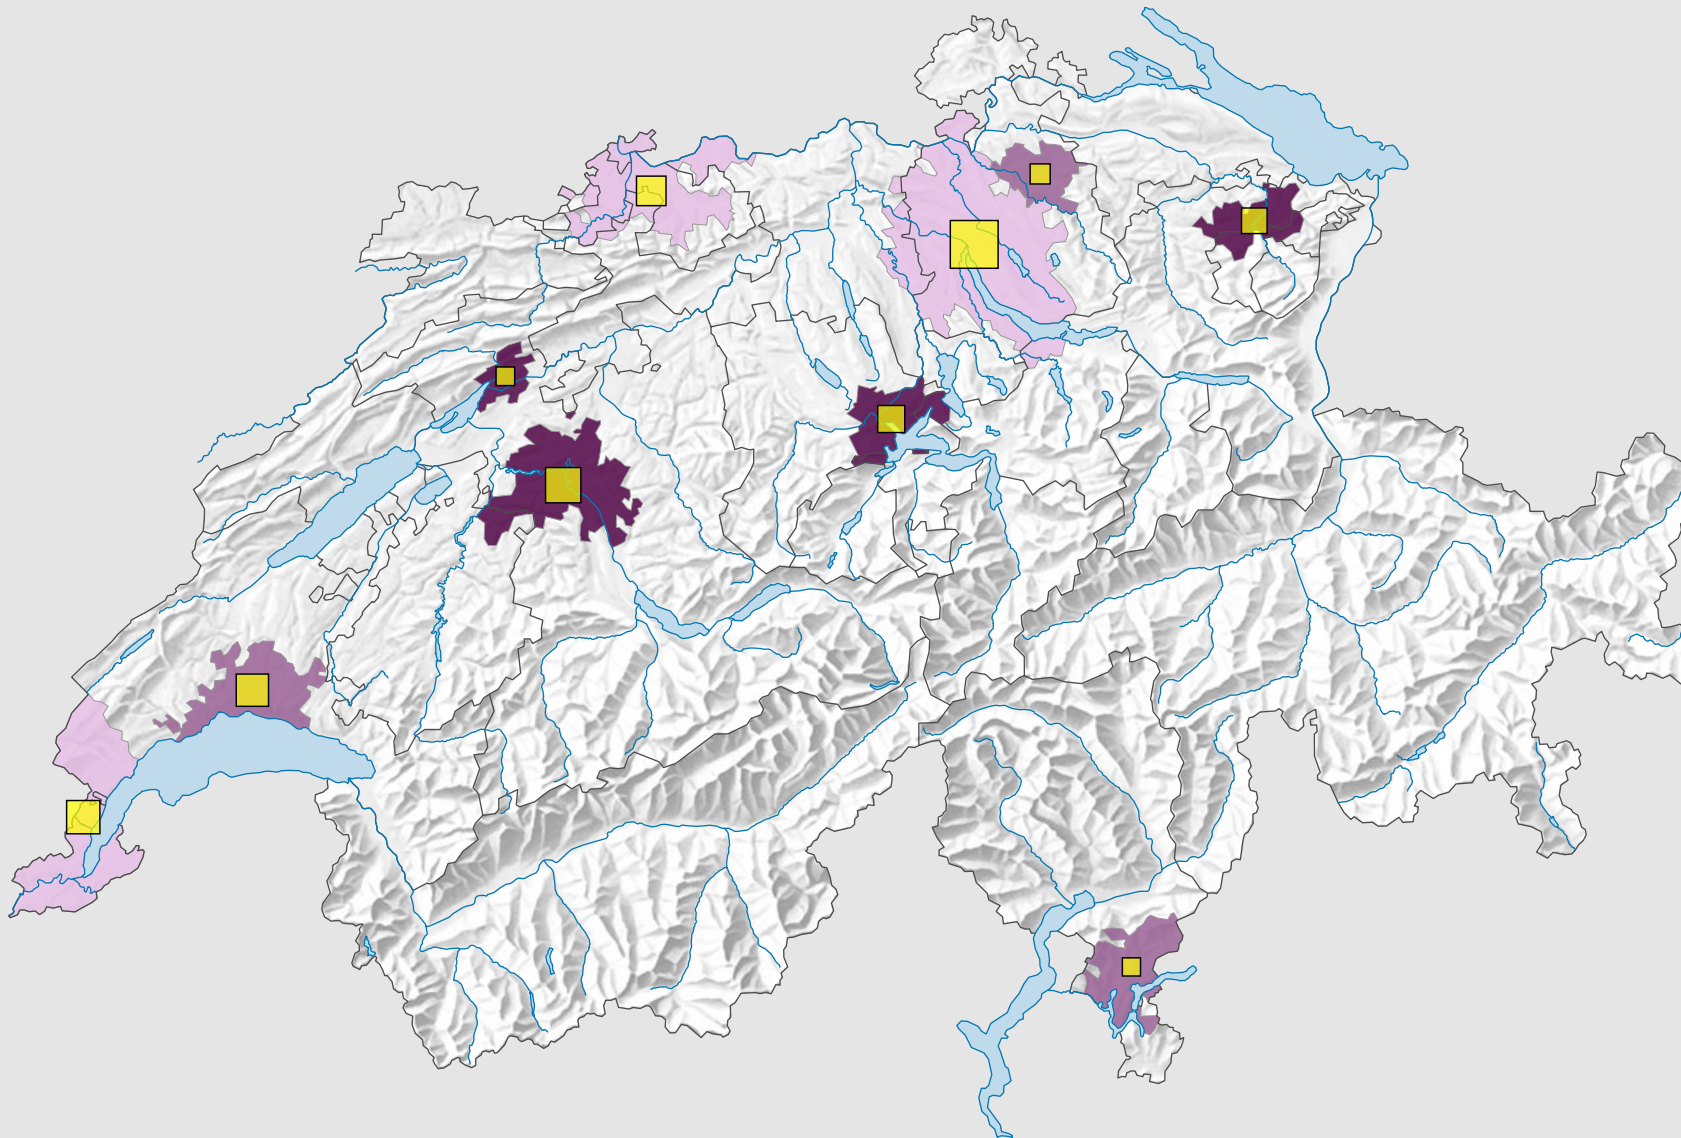

Places de cinéma, en 2013

Nombre de places de cinéma pour 1000 habitants*

* Population résidante permanente au 01.01.2013 (=31.12.2012)

Nombre de places de cinéma

Niveau géographique:
Audit urbain: agglomération (périmètre suisse)