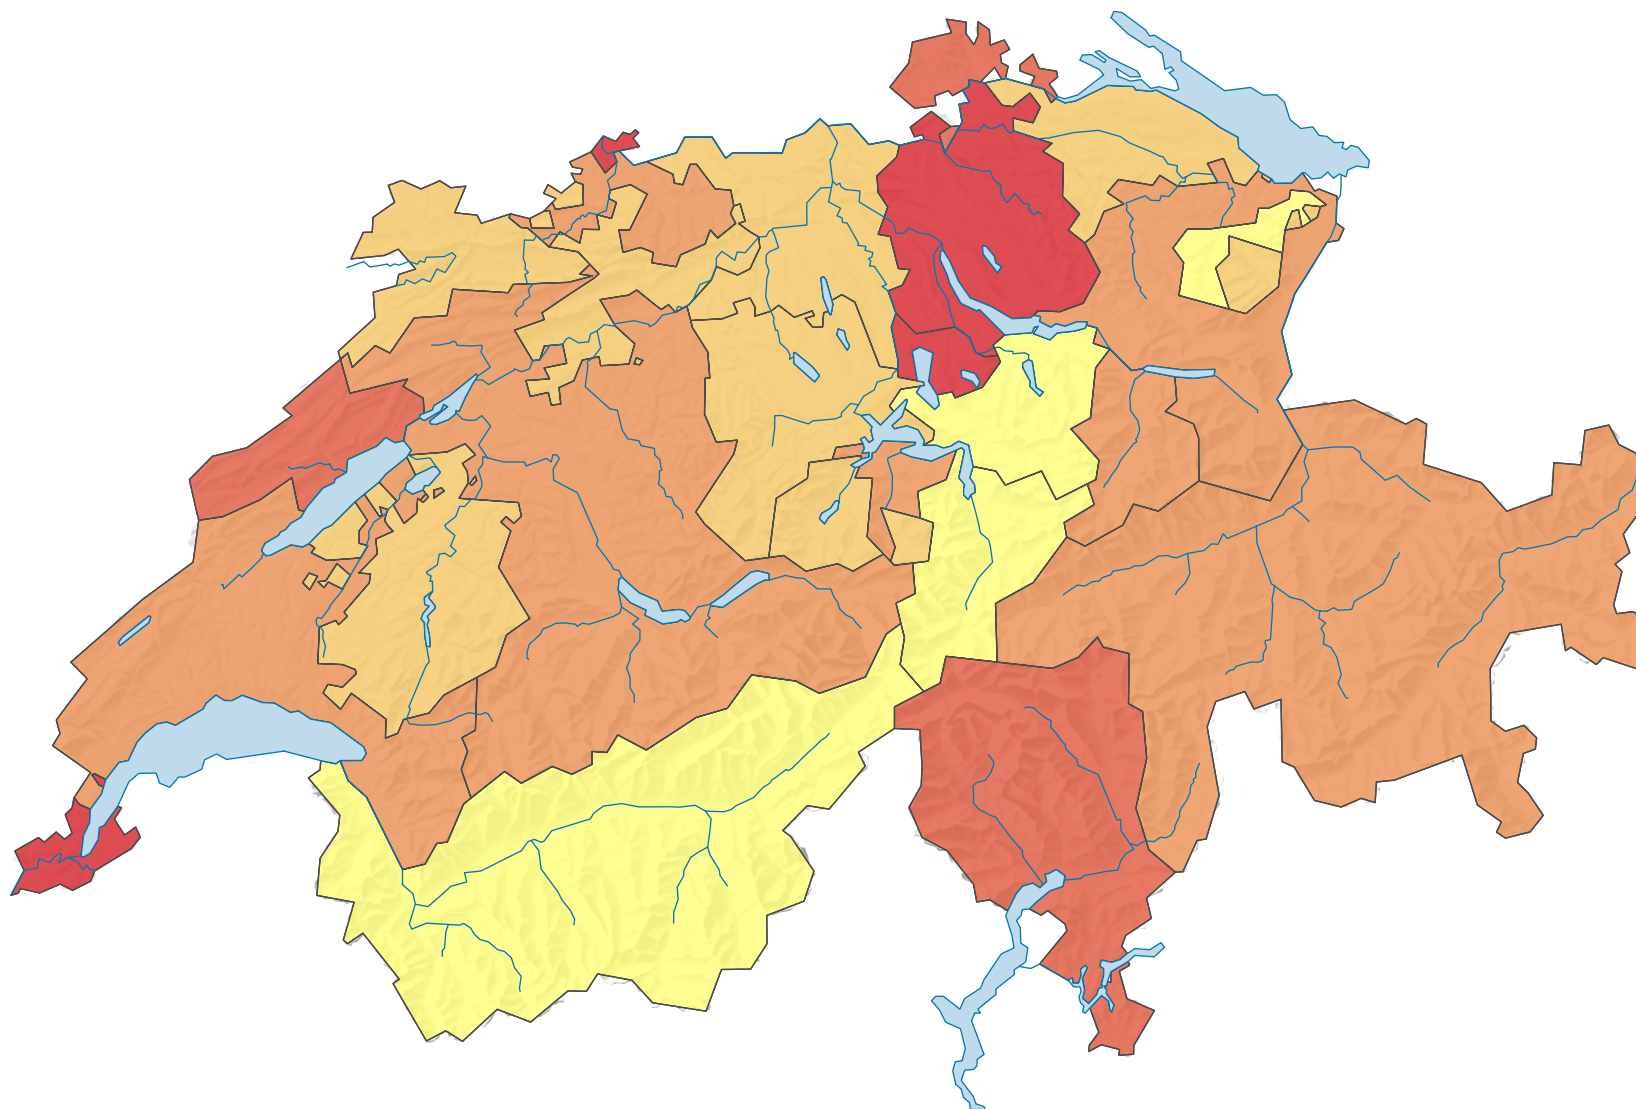

Bruttoinlandprodukt pro Einwohner zu laufenden Preisen, in Franken

Schweiz: 82 165

0 35 70 km

Raumgliederung:
Kantone